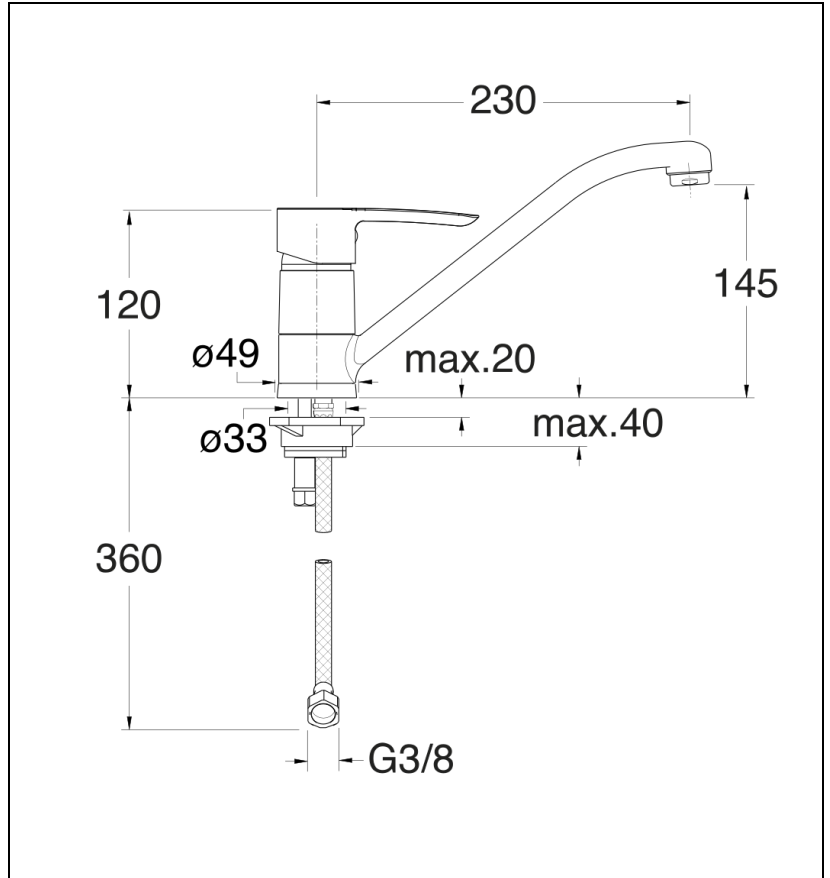

## KN51192 : New Day évier mitigeur NEW DAY

CRISTINA  
RUBINETTERIE

ondyna

## Caractéristiques

- Bec coulé orientable, hauteur sous bec 147 mm
- Poignée métal
- Cartouche Life Time, économie d'eau, aérateur anticalcaire
- Saillie 230 mm
- Garantie 8 ans