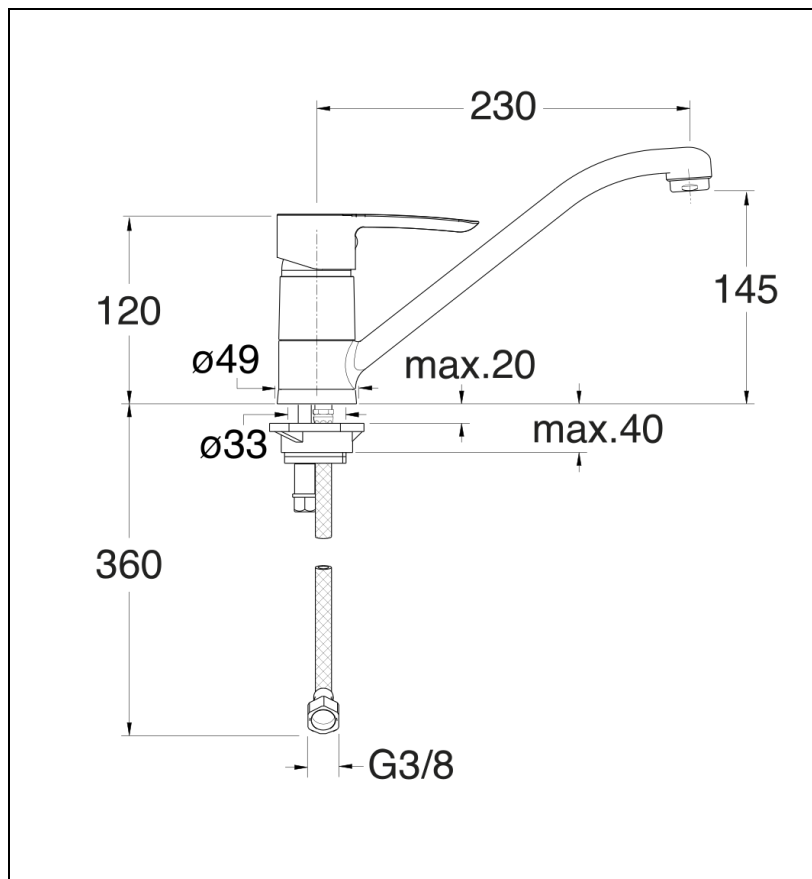

KN51192 : New Day évier mitigeur NEW DAY

CRISTINA  
RUBINETTERIE

ondyna

## Caractéristiques

- Bec coulé orientable ; Hauteur sous bec 147 mm
- Poignée métal
- Cartouche Life Time; Economie d'eau; Aérateur anticalcaire
- Saillie 230 mm
- Garantie 8 ans