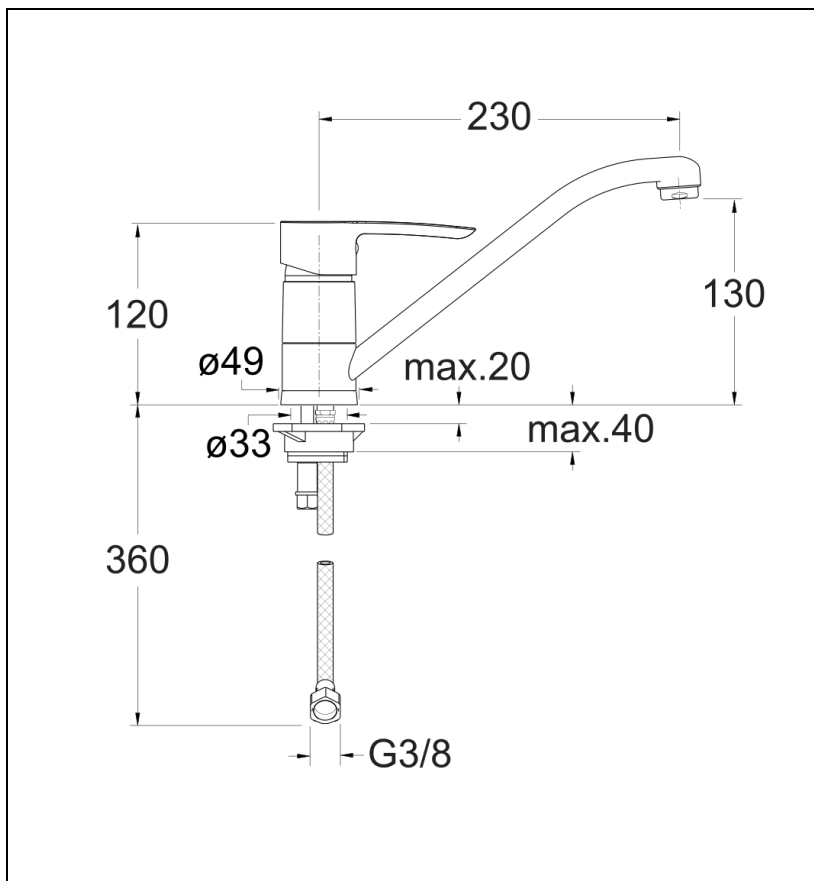

KN52151 : New Day évier mitigeur NEW DAY

CRISTINA
RUBINETTERIE

ondyna

51 > chromé

Caractéristiques

- Bec orientable
- Hauteur sous bec 130 mm
- Cartouche Life Time, aérateur anticalcaire, flexibles anti-torsion
- Saillie 230 mm
- NF E0 C1 A1 U3
- Garantie 8 ans