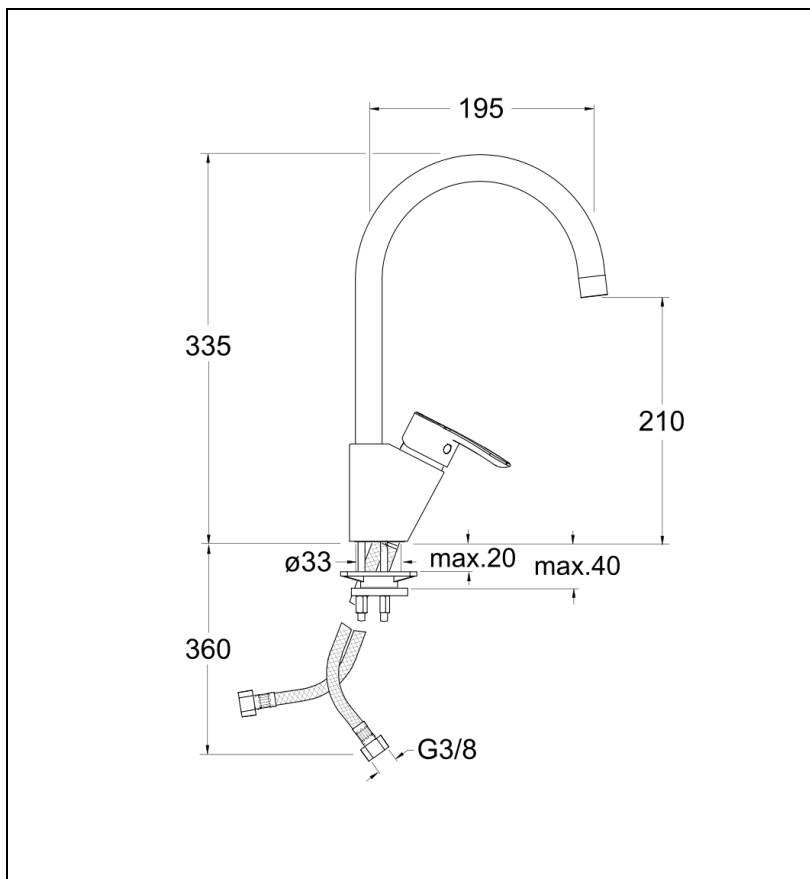

KN52698 : New Day col de cygne NEW DAY

CRISTINA
RUBINETTERIE

ondyna

Caractéristiques

- Bec orientable 360°
- Hauteur sous bec 210 mm
- Cartouche Life Time; Economie d'eau; Aérateur anticalcaire
- Saillie 195 mm
- Garantie 8 ans