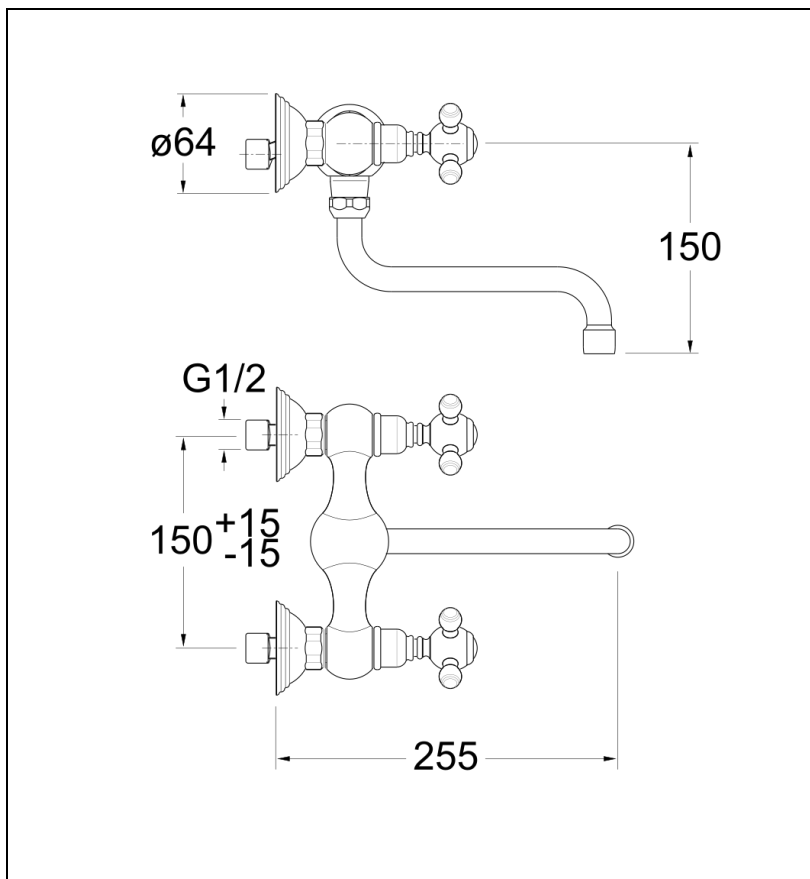

KP40077 : EVIER BEC DESSOUS PARIGI METAL  
BROSSE PARIGI

CRISTINA  
RUBINETTERIE  
ondyna

77 > métal brossé