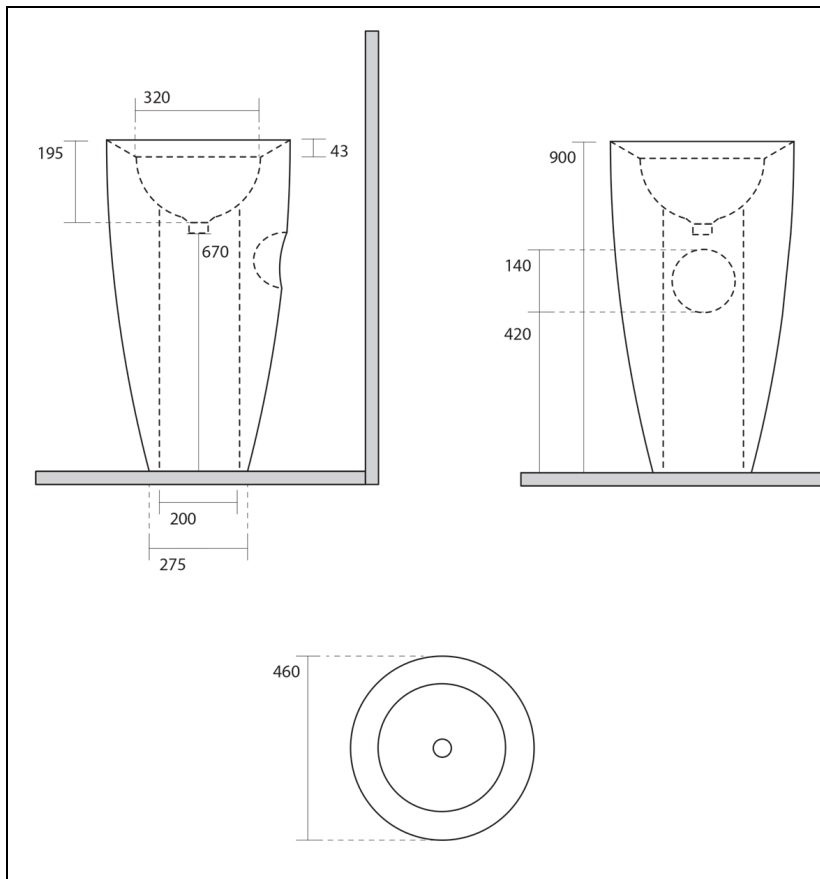

KRACFREE : Lavabo sur pied KRACKLITE
KRACKLITE

CRISTINA
RUBINETTERIE
ondyna

Caractéristiques

- Hauteur 900 mm
- Largeur 390 mm
- Diamètre 450 mm
- Garantie 5 ans