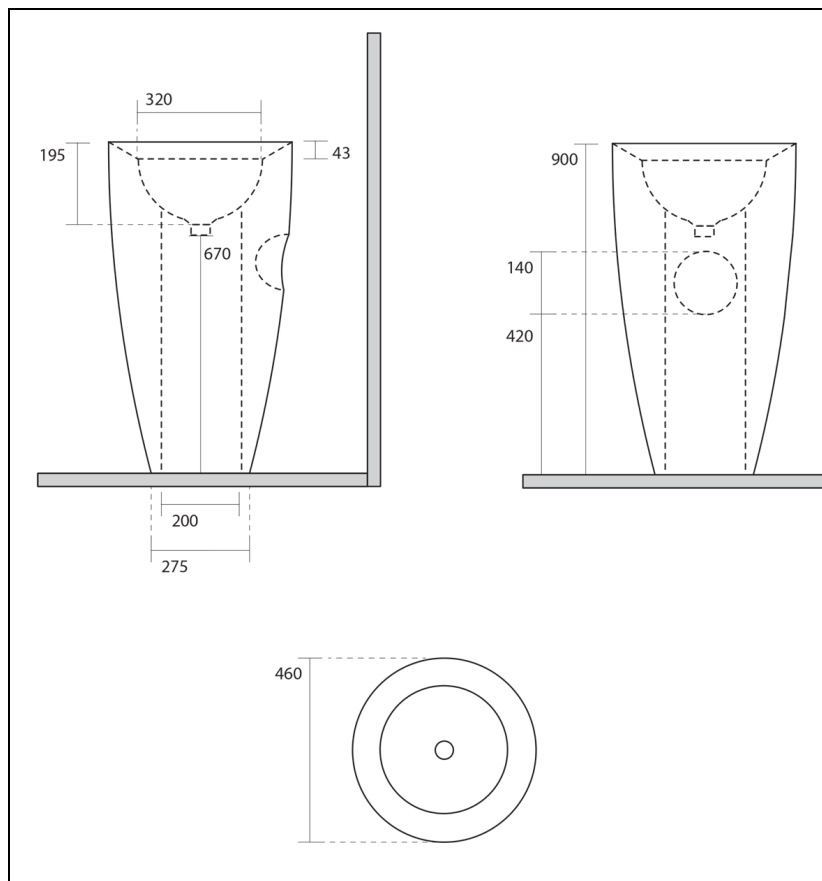

KRACFREE13 : VASQUE SUR PIED KRACKLITE
BLACKMAT KRACKLITE

Caractéristiques

- A poser au sol
- Hauteur 840 mm
- Largeur 197 mm
- Garantie 5 ans