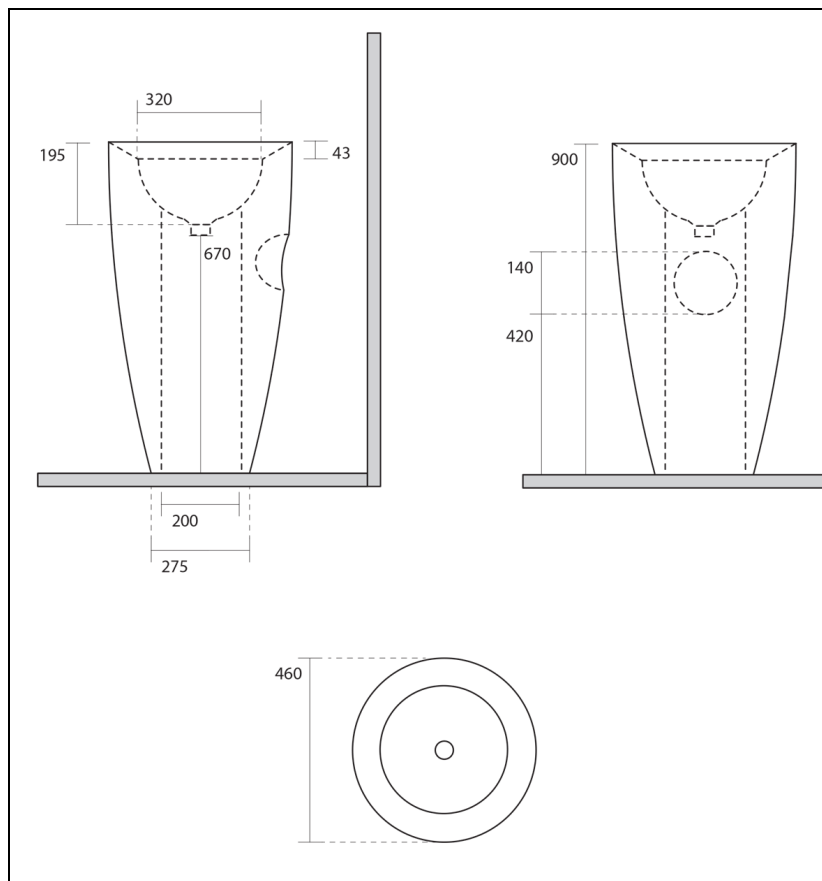

KRACFREE13 : VASQUE SUR PIED KRACKLITE
BLACKMAT KRACKLITE

Caractéristiques

- A poser au sol
- Hauteur 840 mm
- Profondeur 196 mm
- Garantie 5 ans