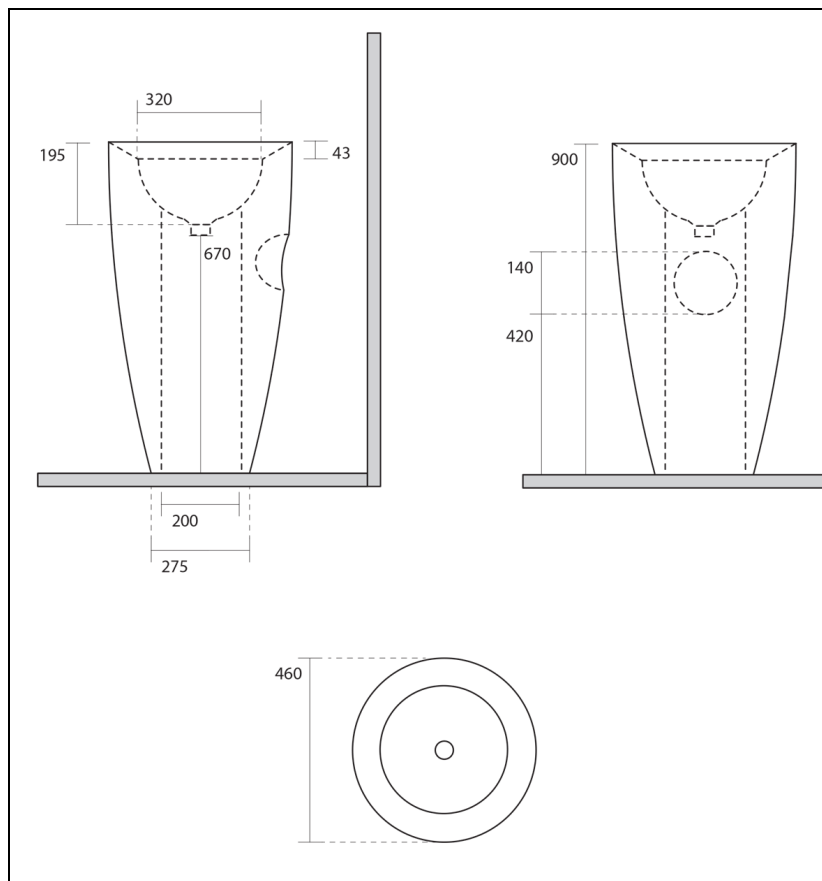

KRACFREE24 : VASQUE SUR PIED KRACKLITE KRACKLITE

Caractéristiques

- A poser au sol
- Profondeur 196 mm
- Garantie 3 ans