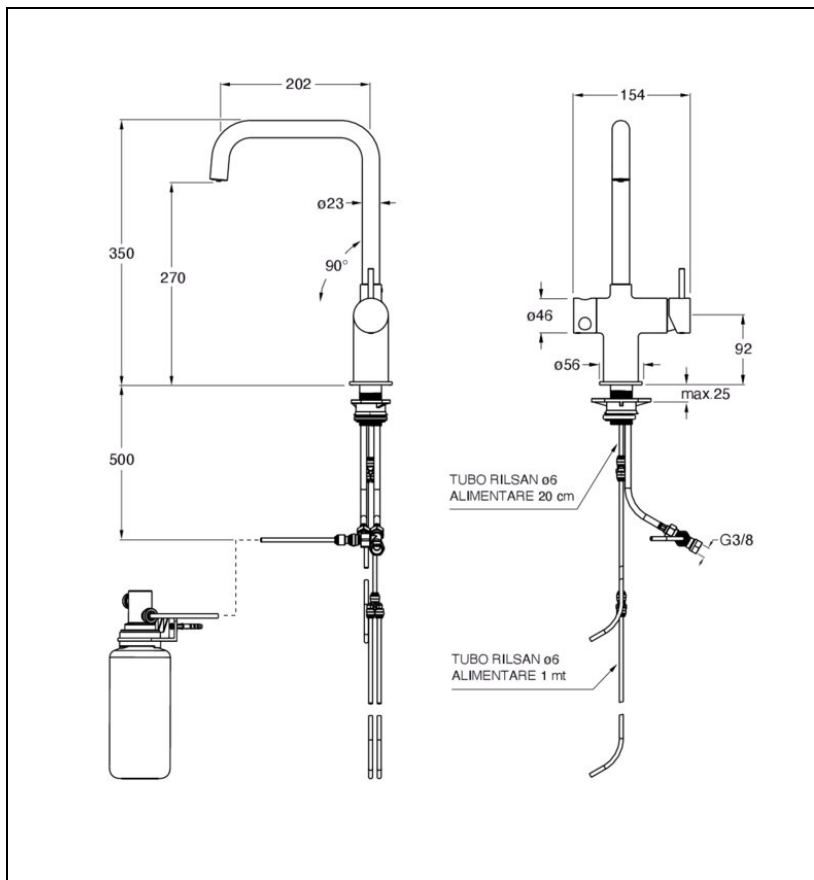

# KT46051 : MITIGEUR ÉVIER CHROMÉ AVEC FILTRATION DE L'EAU PAR FILTRE À CHARBON H2O+

CRISTINA  
RUBINETTERIE  
ondyna

51 > chromé

## Caractéristiques

- livré COMPLET avec dispositif de filtration
- de l'eau avec filtre à charbon
- bec orientable
- Hauteur 350 mm
- Saillie 202 mm
- Hauteur sous bec 270 mm
- Largeur 202 mm
- Garantie 8 ans