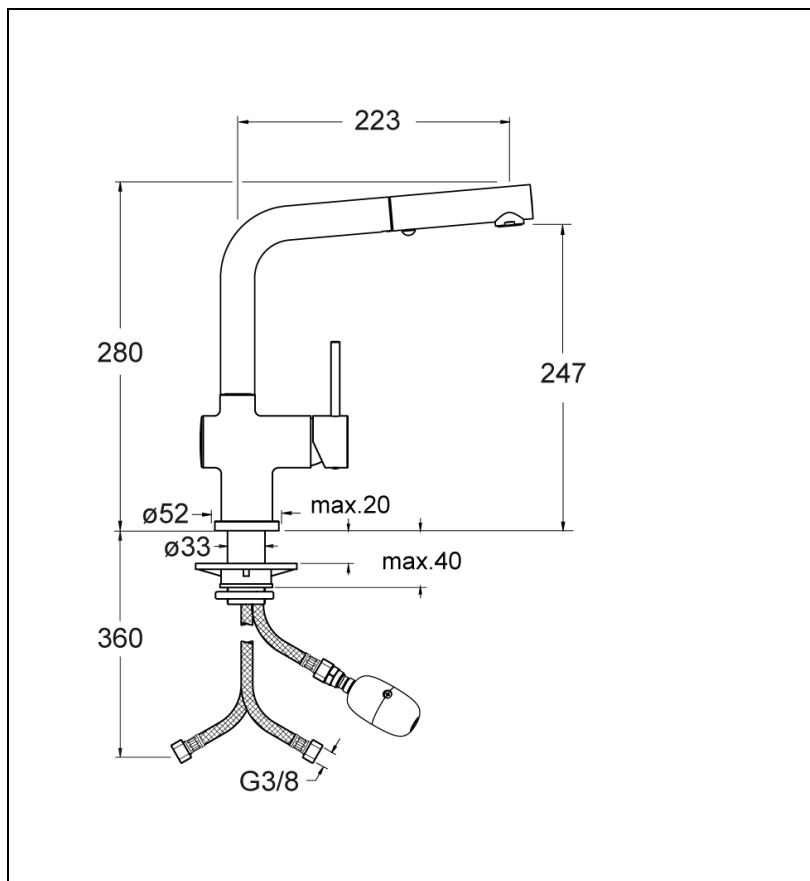

KT50051 : Mitigeur d'évier avec douchette extractible CUCINA

51 > chromé

Caractéristiques

- Bec orientable, douchette extractible bi-jets, poignée latérale,
- flexibles inox anti-torsion pour installation facilitée
- Saillie 223 mm
- Hauteur sous bec 247 mm
- Nombre de jets 2
- Garantie 8 ans