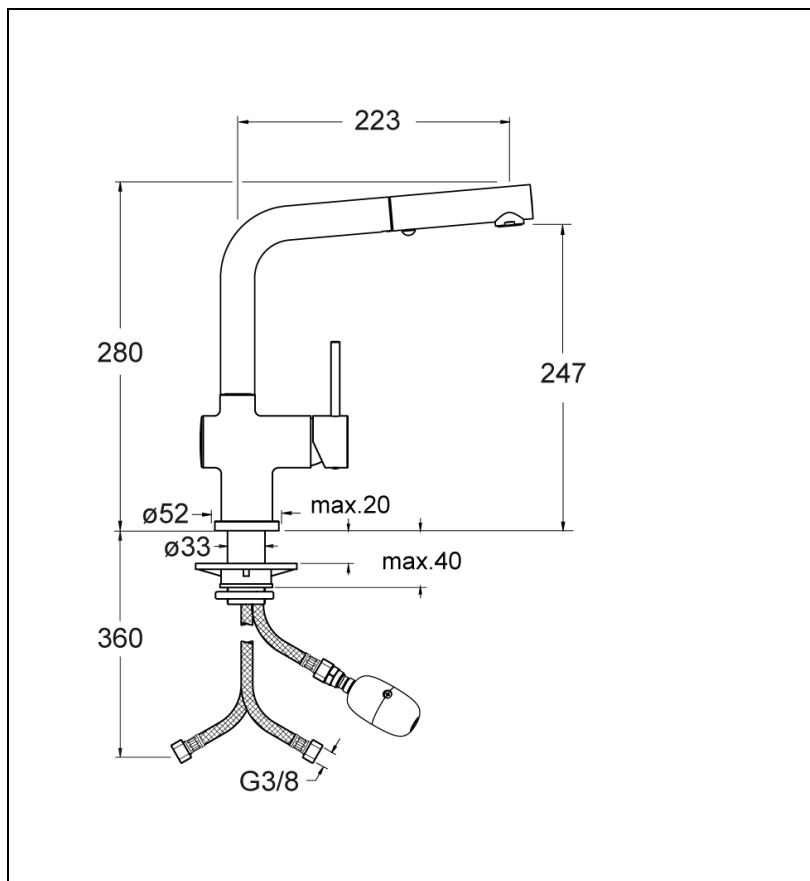

# KT50051 : Mitigeur d'évier avec douchette extractible CUCINA

51 > chromé

## Caractéristiques

- Bec orientable, douchette extractible bi-jets, poignée latérale
- Flexibles inox anti-torsion pour installation facilitée
- Saillie 223 mm
- Hauteur sous bec 247 mm
- Nombre de jets 2
- Garantie 8 ans