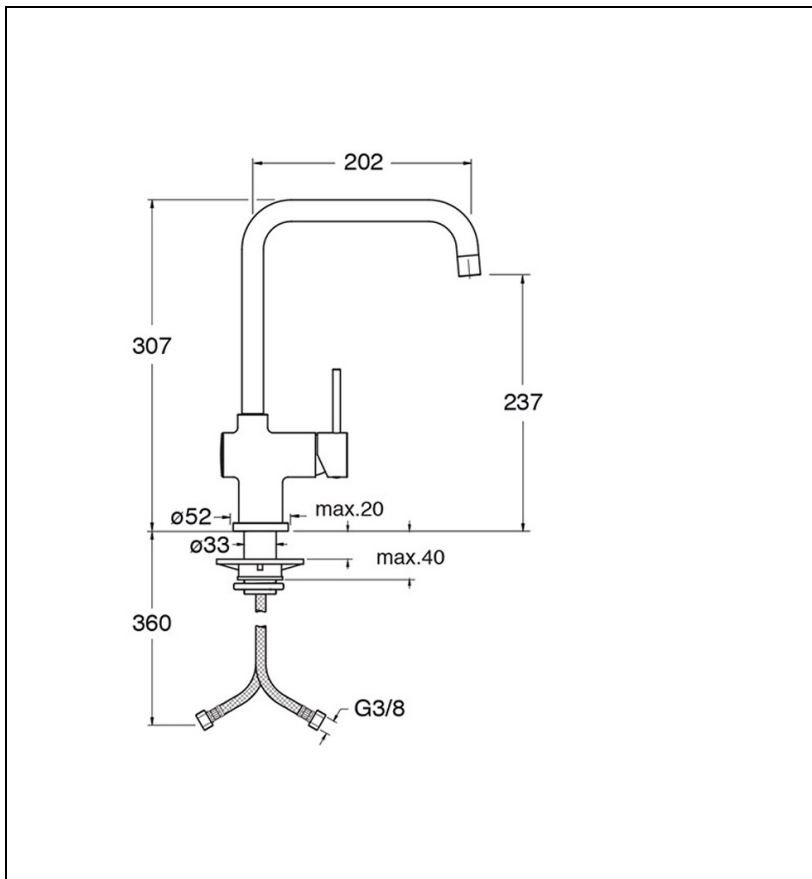

## KT51051 : Mitigeur d'évier avec poignée latérale CUCINA

51 > chromé

## Caractéristiques

- Bec orientable, poignée latérale,
- flexibles inox anti-torsion pour installation facilitée
- Saillie 202 mm
- Hauteur sous bec 237 mm
- Garantie 8 ans