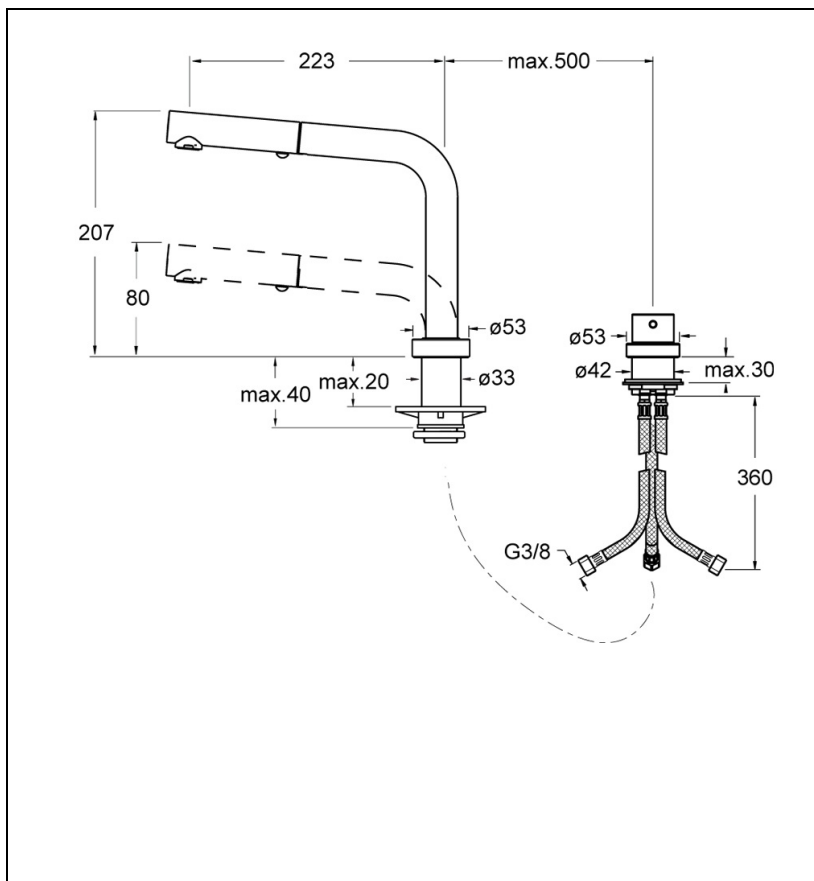

KT52451 : Mitigeur d'évier avec bec rétractable et
douchette extractible CUCINA

CRISTINA
RUBINETTERIE
ondyna

51 > chromé

Caractéristiques

- Bec rétractable et orientable, douchette extractible bi-jets
- Poignée déportée, passage sous fenêtre 80 mm
- Flexibles inox anti-torsion pour installation facilitée
- Saillie 223 mm
- Nombre de jets 2
- Garantie 8 ans