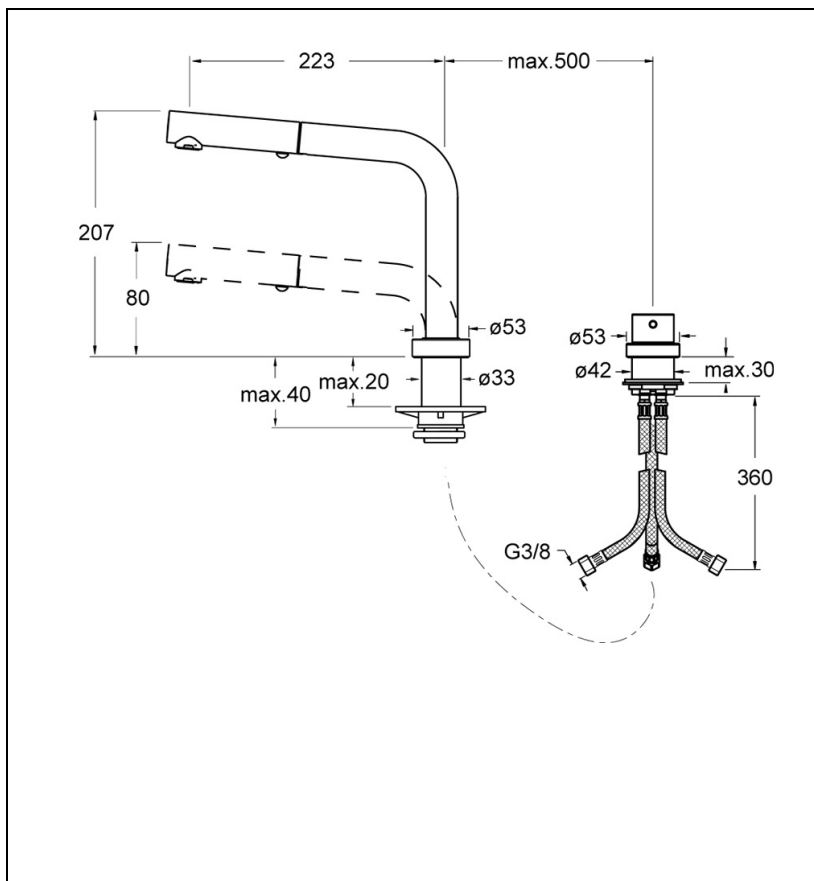

KT52451 : Mitigeur d'évier avec bec rétractable et
douchette extractible CUCINA

CRISTINA
RUBINETTERIE
ondyna

51 > chromé

Caractéristiques

- Bec rétractable et orientable, douchette extractible bi-jets,
- poignée déportée, passage sous fenêtre 80 mm,
- flexibles inox anti-torsion pour installation facilitée

- Saillie 223 mm
- Nombre de jets 2
- Garantie 8 ans