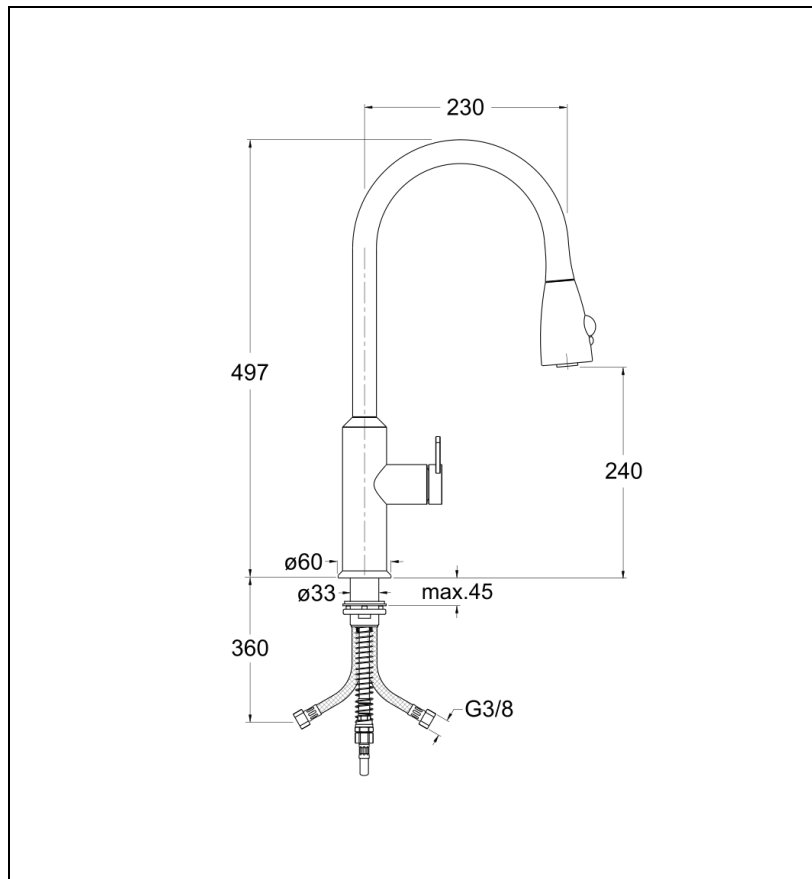

KU53051 : Alto avec douchette ALTO

CRISTINA
RUBINETTERIE

ondyna

51 > chromé

Caractéristiques

- Hauteur sous bec 240 mm
- Douchette bi-jets anticalcaire
- Cartouche Life Time, aérateur anticalcaire, flexibles anti-torsion
- Saillie 230 mm
- Garantie 8 ans