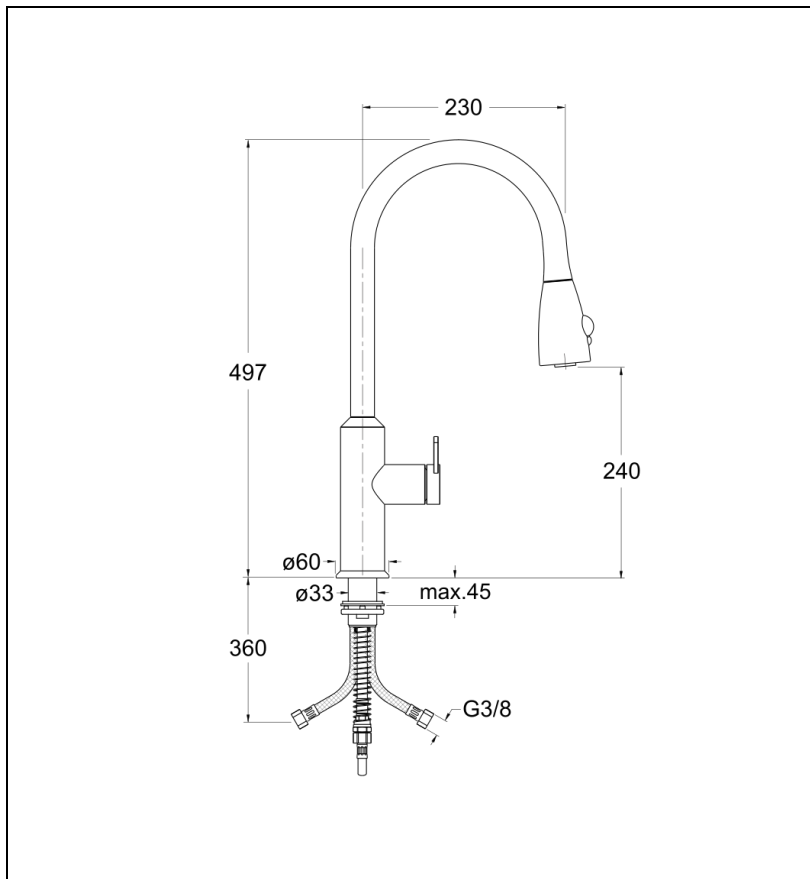

KU53051 : Alto avec douchette ALTO

CRISTINA  
RUBINETTERIE

ondyna

51 > chromé

## Caractéristiques

- Hauteur sous bec 240 mm
- Douchette bi-jets anticalcaire
- Cartouche Life Time, aérateur anticalcaire, flexibles anti-torsion
- Saillie 230 mm
- Garantie 8 ans