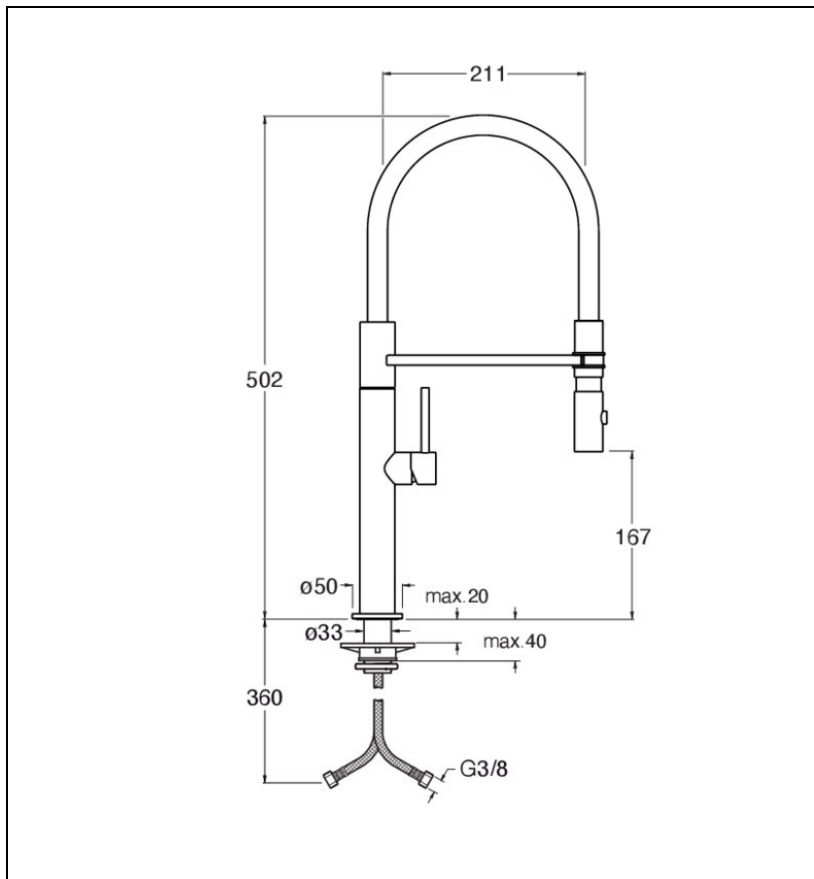

KX50613 : MITIGEUR ÉVIER INOX BLACKMAT
AVEC DOUCHETTE CUCINA

CRISTINA
RUBINETTERIE
ondyna

13 > noir mat

Caractéristiques

- Avec douchette bi-jet
- bec potence orientable 360°
- Hauteur 502 mm
- Saillie 211 mm
- Hauteur sous bec 167 mm
- Largeur 211 mm
- Garantie 8 ans