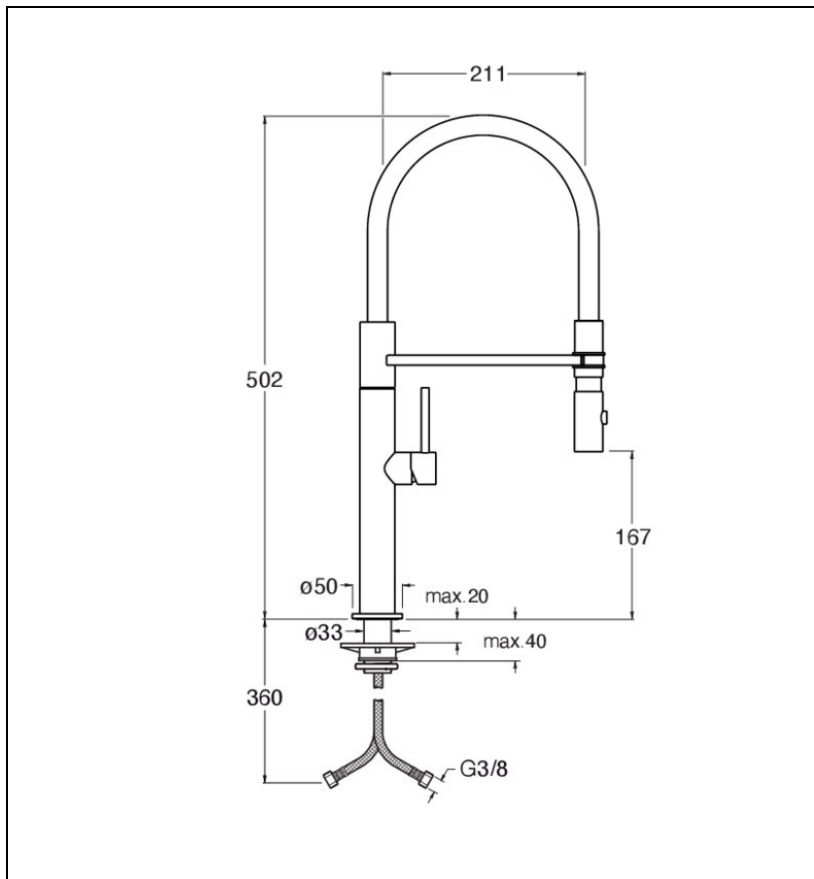

KX50628 : MITIGEUR ÉVIER INOX BROSSÉ AVEC DOUCHETTE CUCINA

CRISTINA
RUBINETTERIE
ondyna

28 > inox AISI 316 L

Caractéristiques

- avec douchette bi-jet
- bec potence orientable 360°
- Hauteur 502 mm
- Saillie 211 mm
- Hauteur sous bec 167 mm
- Largeur 211 mm
- Garantie 8 ans