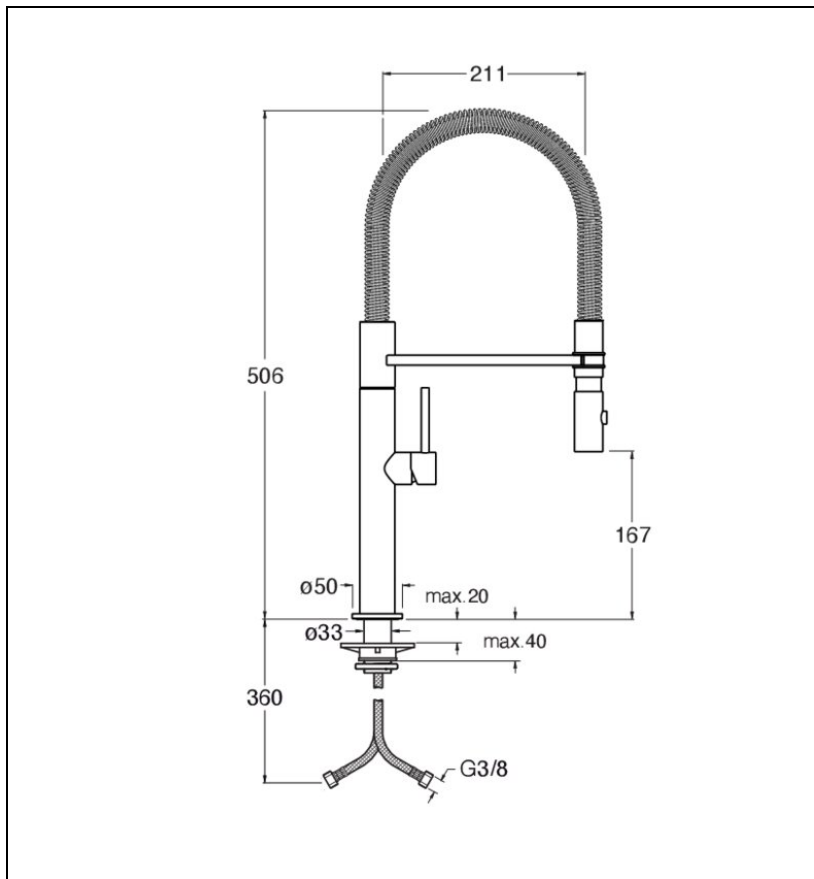

KX50713 : MITIGEUR ÉVIER INOX BLACKMAT
AVEC DOUCHETTE CUCINA

CRISTINA
RUBINETTERIE
ondyna

13 > noir mat

Caractéristiques

- avec douchette bi-jet
- bec potence orientable 360°
- Hauteur 506 mm
- Saillie 211 mm
- Hauteur sous bec 167 mm
- Largeur 211 mm
- Garantie 8 ans