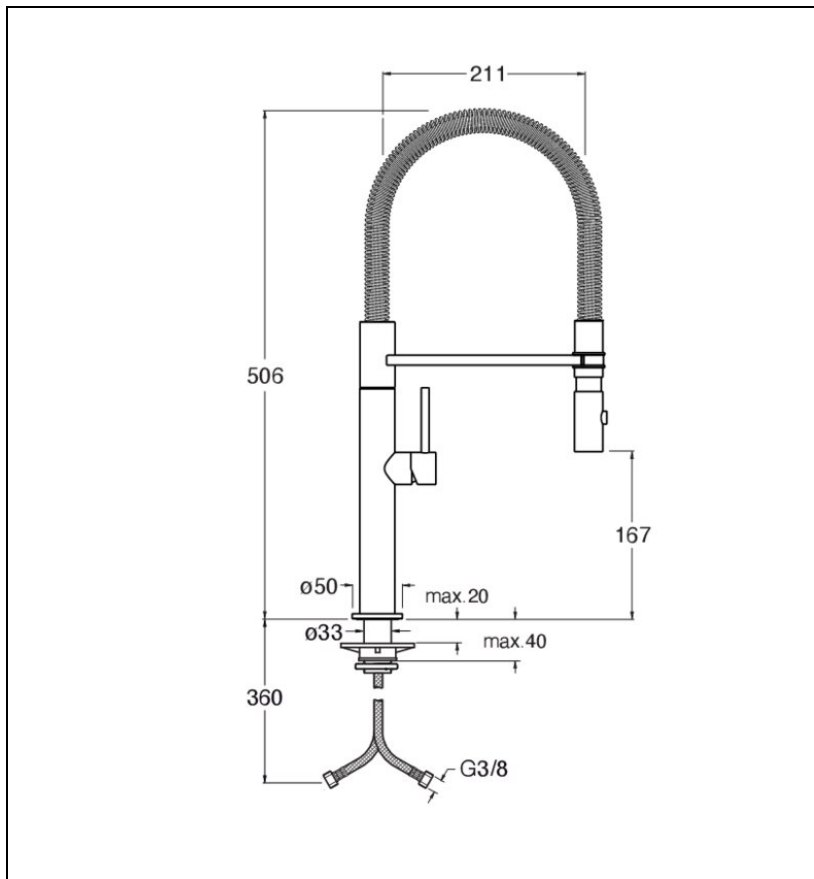

KX50728 : MITIGEUR ÉVIER INOX BROSSÉ AVEC DOUCHETTE CUCINA

CRISTINA
RUBINETTERIE
ondyna

28 > inox AISI 316 L

Caractéristiques

- avec douchette bi-jet
- bec potence orientable 360°
- Hauteur 506 mm
- Saillie 211 mm
- Hauteur sous bec 167 mm
- Largeur 211 mm
- Garantie 8 ans