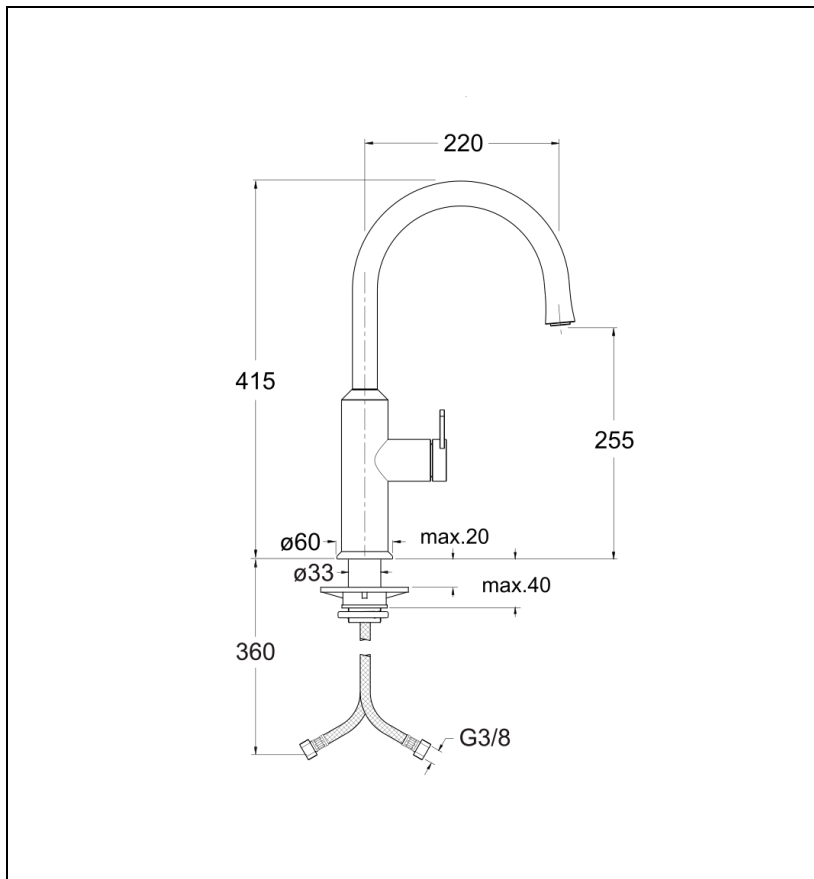

KX52528 : Alto 100% inox sans douchette ALTO

CRISTINA
RUBINETTERIE

ondyna

28 > inox AISI 316 L

Caractéristiques

- Hauteur sous bec 255 mm, bec orientable, 100% Inox
- Manette latérale droite
- Cartouche Life Time; Aérateur anticalcaire; Flexibles anti-torsion
- Saillie 220 mm
- Garantie 8 ans