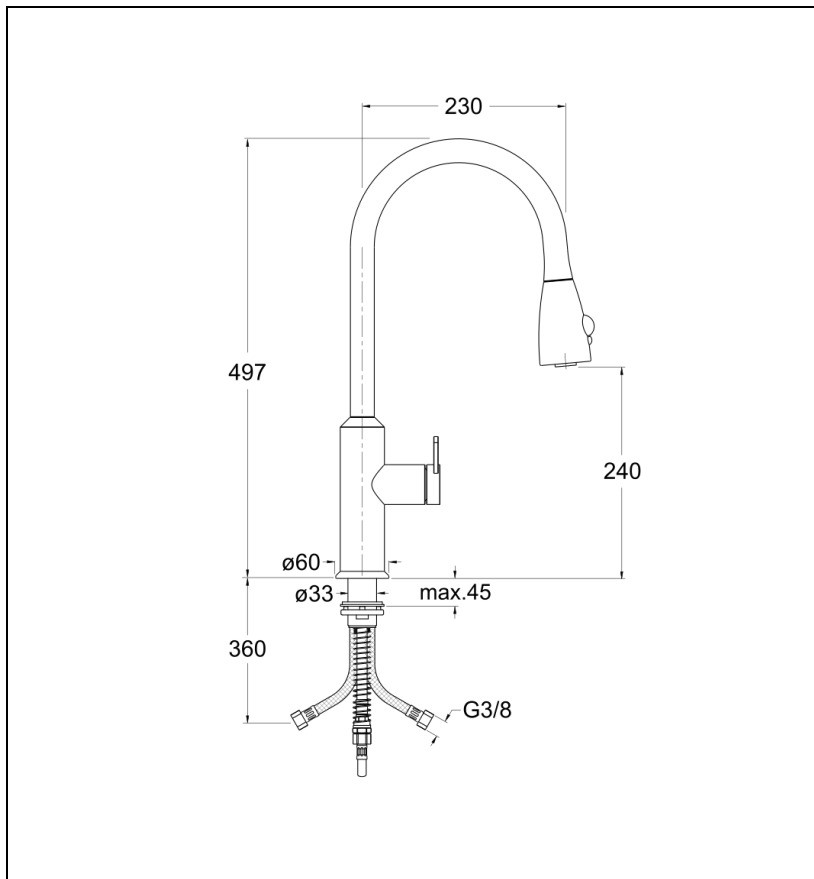

KX53028 : Alto 100% inox avec douchette ALTO

CRISTINA
RUBINETTERIE
ondyna

28 > inox AISI 316 L

Caractéristiques

- 100% Inox, hauteur sous bec 240 mm
- Douchette bi-jets anticalcaire
- Cartouche Life Time, aérateur anticalcaire, flexibles anti-torsion
- Saillie 230 mm
- Garantie 8 ans