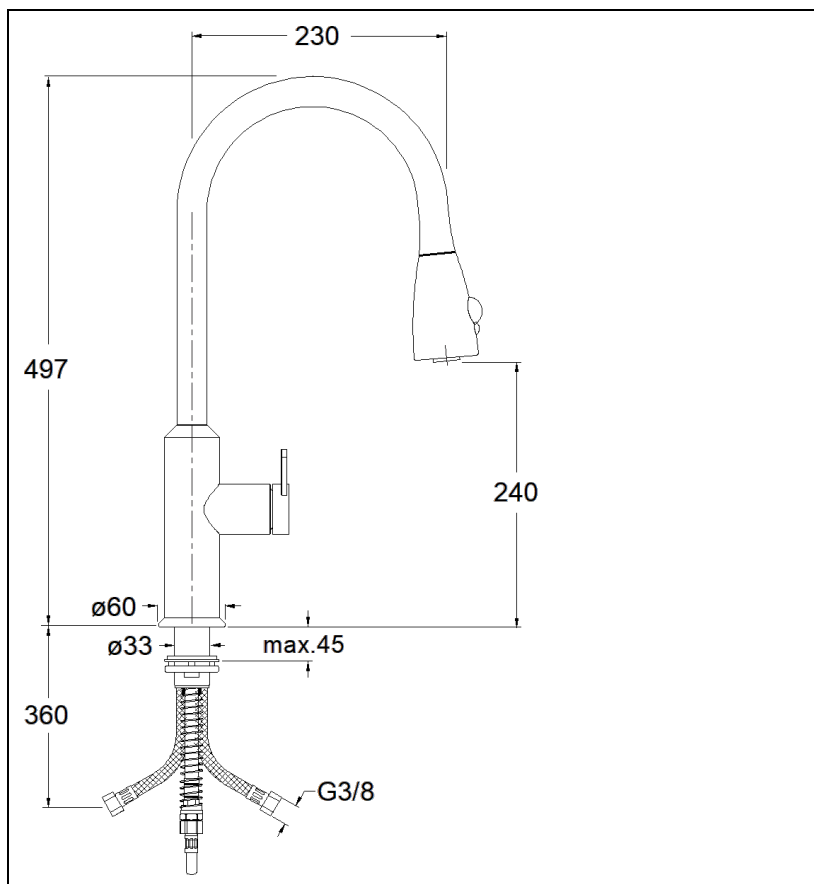

KX53051 : EVIER PREMIUM ALTO AVEC  
DOUCHETTE BI-JETS 100% INOX/KX53028  
ROBINETTERIE

CRISTINA  
RUBINETTERIE  
ondyna

51 > chromé

## Caractéristiques

- 100% Inox, Hauteur sous bec 240 mm
- Douchette bi-jets anti-calcaire
- Cartouche Life Time; Aérateur anticalcaire; Flexibles anti-torsion
- Saillie 230 mm
- Garantie 8 ans