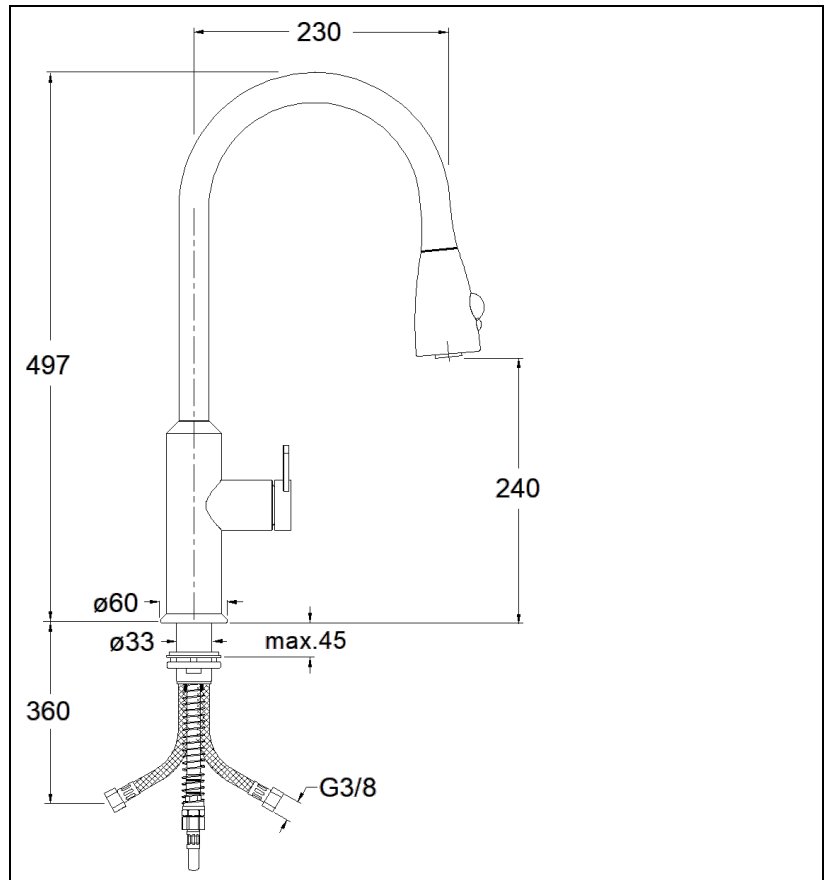

KX53051 : EVIER PREMIUM ALTO AVEC  
DOUCHETTE BI-JETS 100% INOX/KX53028  
ROBINETTERIE

CRISTINA  
RUBINETTERIE  
ondyna

51 > chromé

## Caractéristiques

- 100% Inox, Hauteur sous bec 240 mm
- Douchette bi-jets anti-calcaire
- Cartouche Life Time; Aérateur anticalcaire; Flexibles anti-torsion
- Saillie 230 mm
- Garantie 8 ans