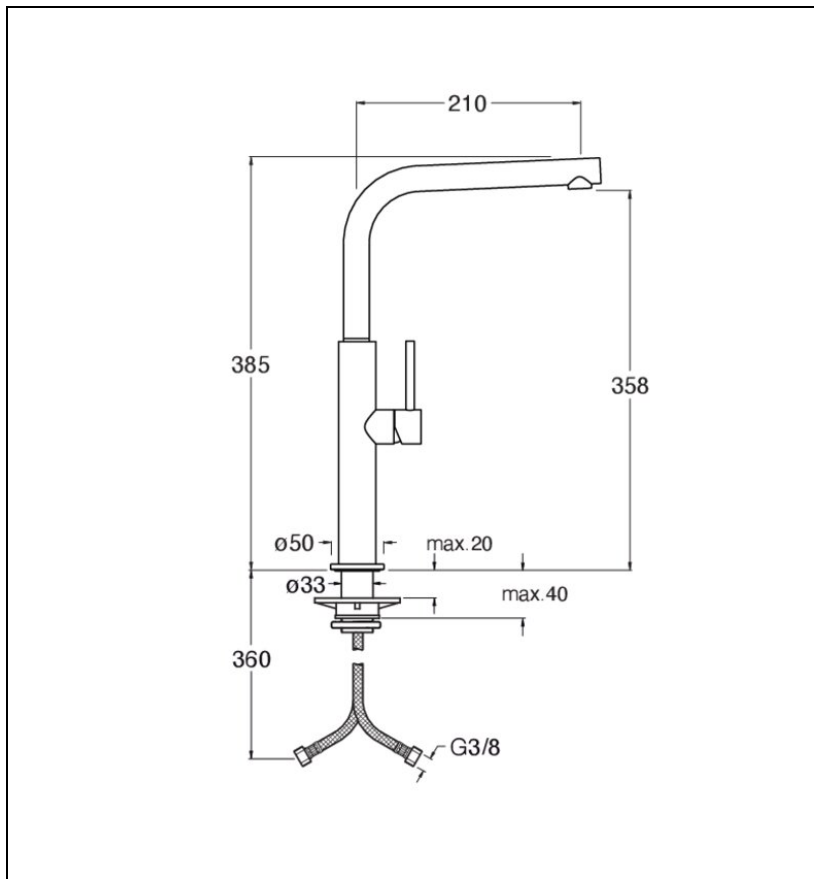

KX53513 : MITIGEUR ÉVIER INOX BLACKMAT CUCINA

CRISTINA
RUBINETTERIE
ondyna

13 > noir mat

Caractéristiques

- bec potence orientable 360°
- Hauteur 385 mm
- Saillie 210 mm
- Hauteur sous bec 358 mm
- Largeur 210 mm
- Garantie 8 ans