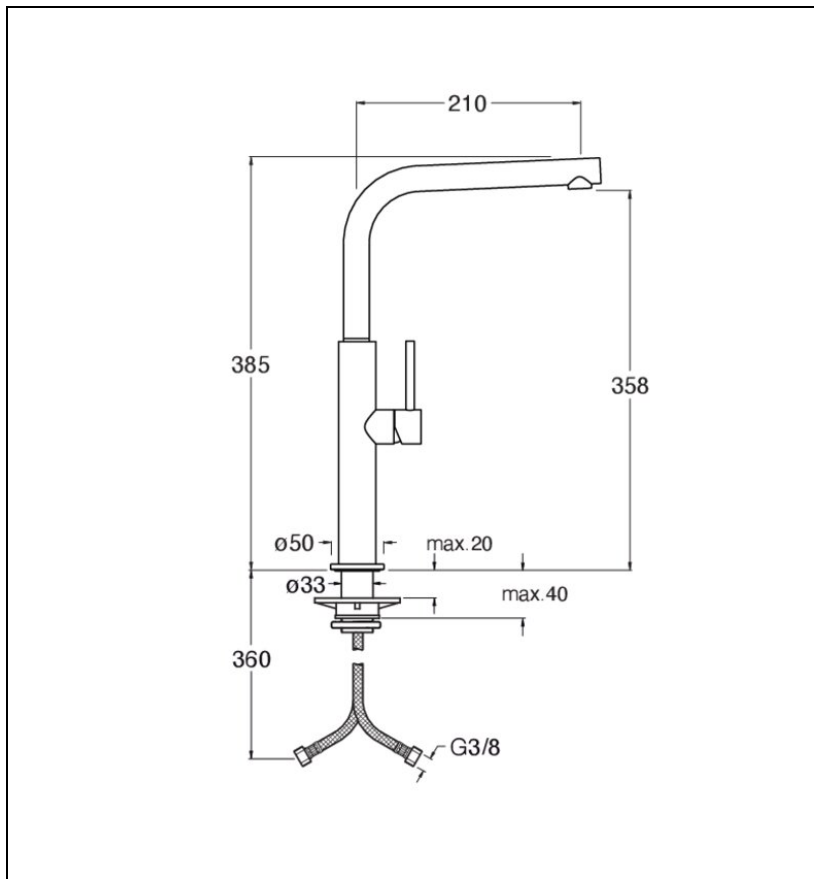

KX53528 : MITIGEUR ÉVIER INOX BROSSÉ CUCINA

CRISTINA
RUBINETTERIE
ondyna

28 > inox AISI 316 L

Caractéristiques

- bec potence orientable 360°
- Hauteur 385 mm
- Saillie 210 mm
- Hauteur sous bec 358 mm
- Largeur 210 mm
- Garantie 8 ans