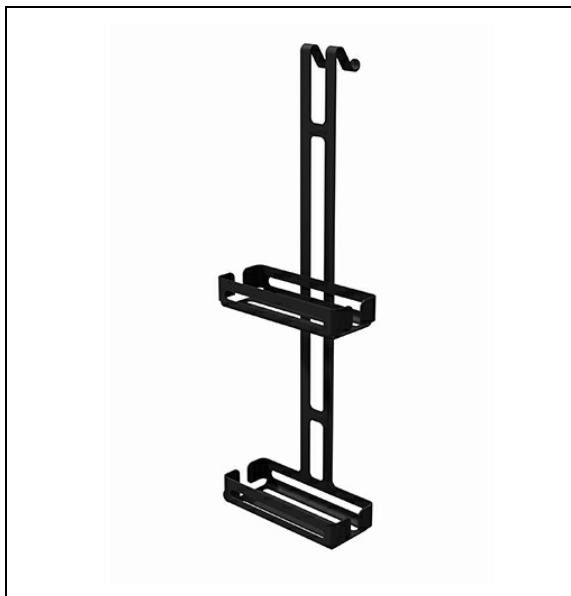

LB20113 : Etagère de douche avec 2 tablettes  
ACCESSOIRES

13 > noir mat

## Caractéristiques

- Pour douche avec 2 tablettes
- Hauteur 770 mm
- Saillie 156 mm
- Largeur 275 mm
- Garantie 2 ans