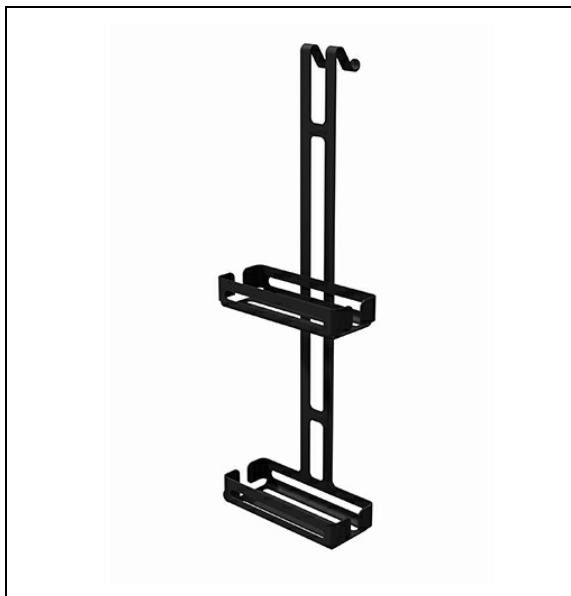

LB20113 : Etagère de douche avec 2 tablettes
ACCESSOIRES

13 > noir mat

Caractéristiques

- Pour douche avec 2 tablettes
- Hauteur 770 mm
- Saillie 156 mm
- Largeur 275 mm
- Garantie 2 ans