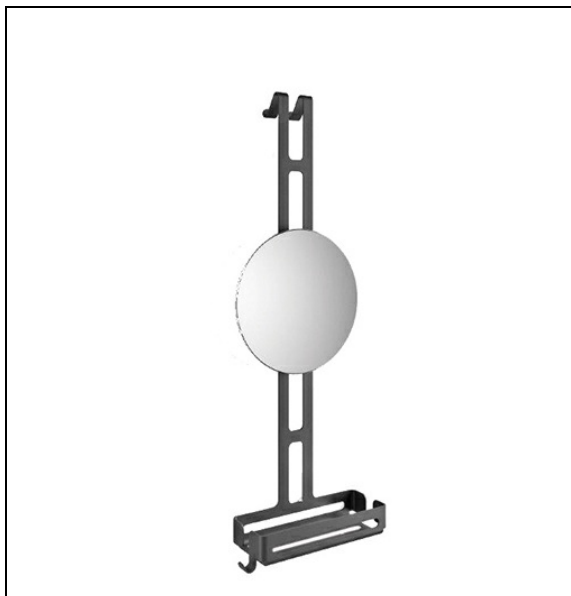

LB50013 : Etagère de douche avec tablette et miroir
ACCESSOIRES

13 > noir mat

Caractéristiques

- Pour douche avec miroir de \varnothing 250 mm
- Hauteur 770 mm
- Saillie 156 mm
- Largeur 275 mm
- Garantie 2 ans