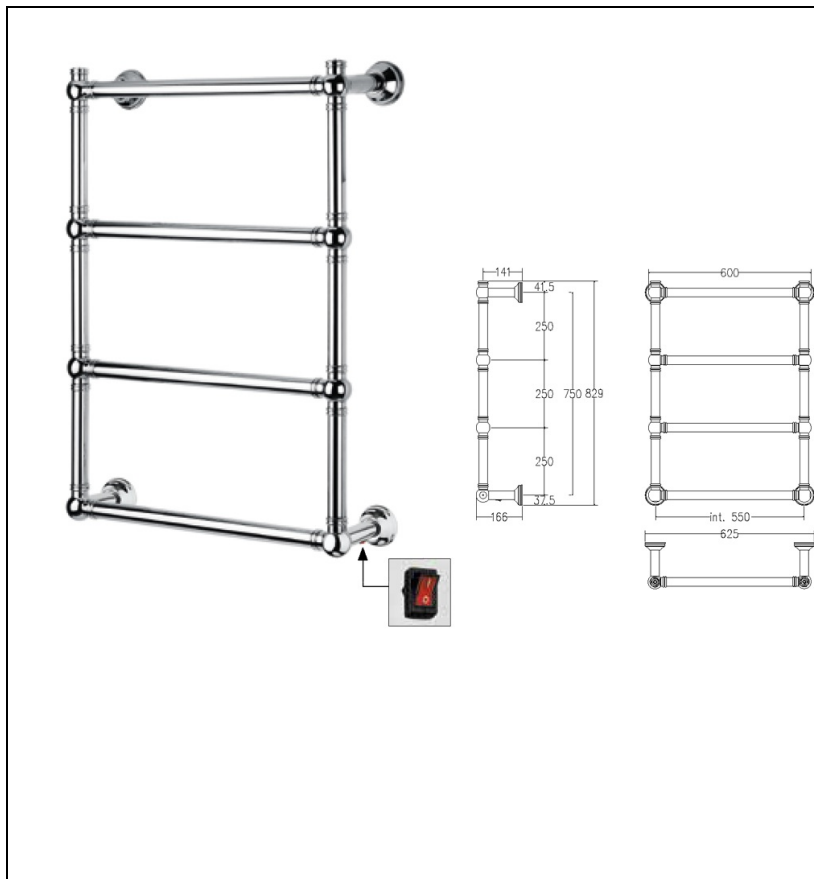

MAR54251 : seche serviettes SECHE-SERVIETTE

CRISTINA
RUBINETTERIE

ondyna

51 > chromé

Caractéristiques

- Sèche serviette électrique
- Garantie 2 ans