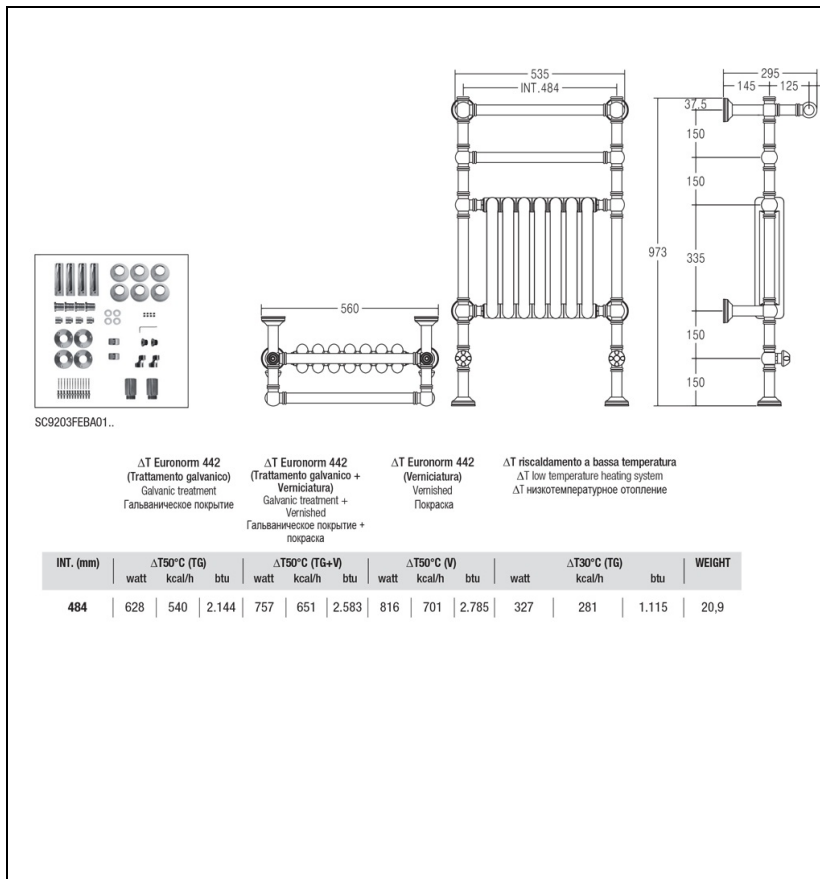

MAR920351 : seche serviettes retro Armonia
SECHE-SERVIETTE

51 > chromé

Caractéristiques

- Sèche serviette eau chaude
- Puissance : 105W
- Garantie 2 ans