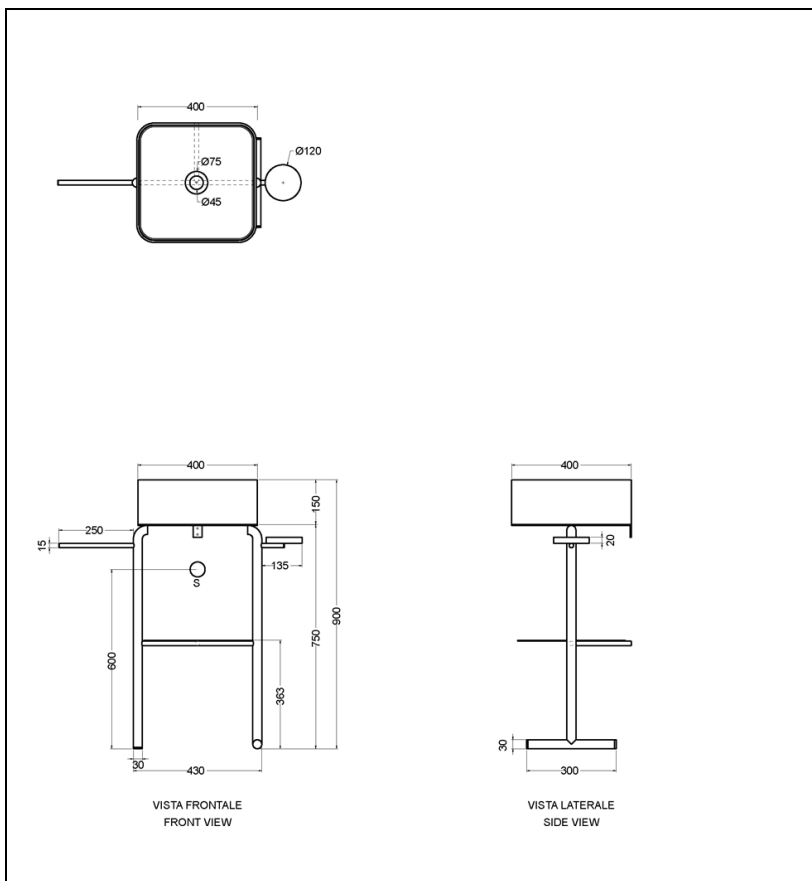

MATE7813 : Structure métal blackmat avec étagère carrée pour vasque CIOTOLA

13 > noir mat

Caractéristiques

- Pour vasque carrée Ciotola CI407
- Étagère carrée, vasque CI407 vendue séparément
- Garantie 3 ans