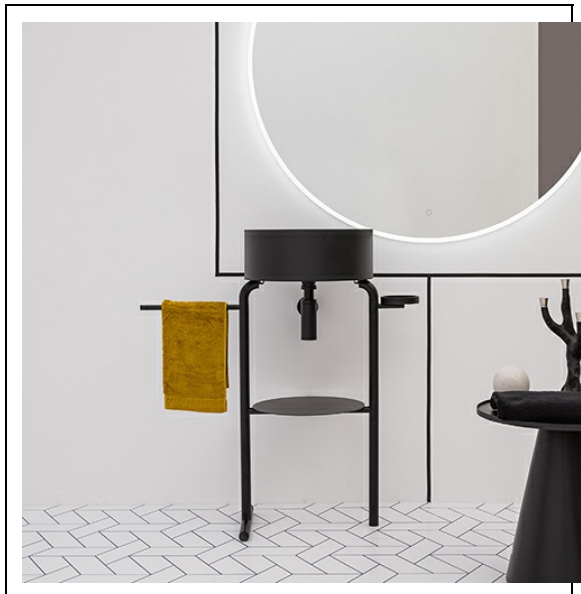

## MATE78213 : Structure métal blackmat avec étagère ronde pour vasque CIOTOLA

13 > noir mat

## Caractéristiques

- Pour vasque ronde Ciotola CI406
- Étagère ronde, vasque CI406 vendue séparément
- Garantie 3 ans