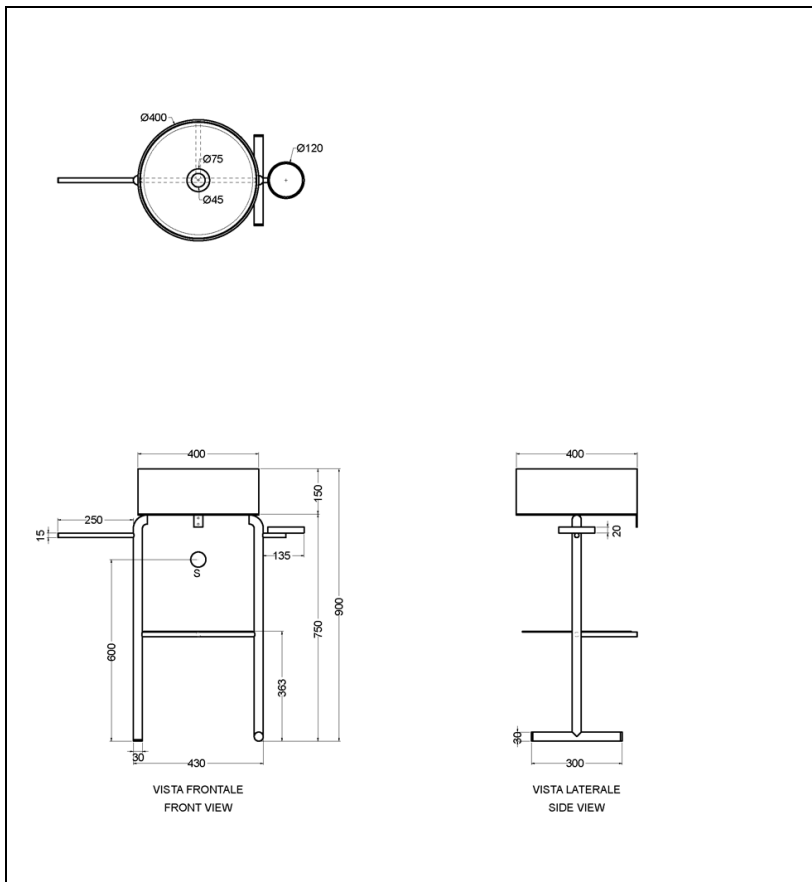

## MATE78213 : Structure métal blackmat avec étagère ronde pour vasque CIOTOLA

13 > noir mat

## Caractéristiques

- Pour vasque ronde Ciotola CI406
- Étagère ronde, vasque CI406 vendue séparément
- Garantie 3 ans