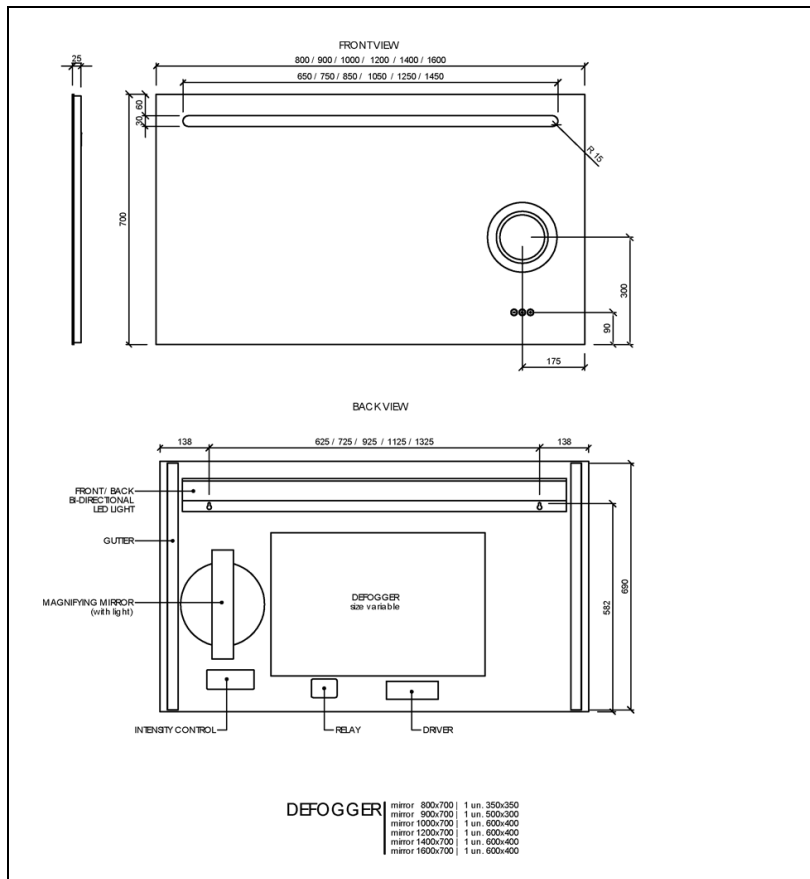

MB10070 : Miroir rétro-éclairant LEDS antibuée MIROIRS

Caractéristiques

- Eclairage fluoescnt 21 W IP44, à suspendre
- Miroir épaisseur 4 mm,
- miroir grossissant 3 fois à leds, interrupteur sensitif
- Largeur 700 mm
- Garantie 3 ans