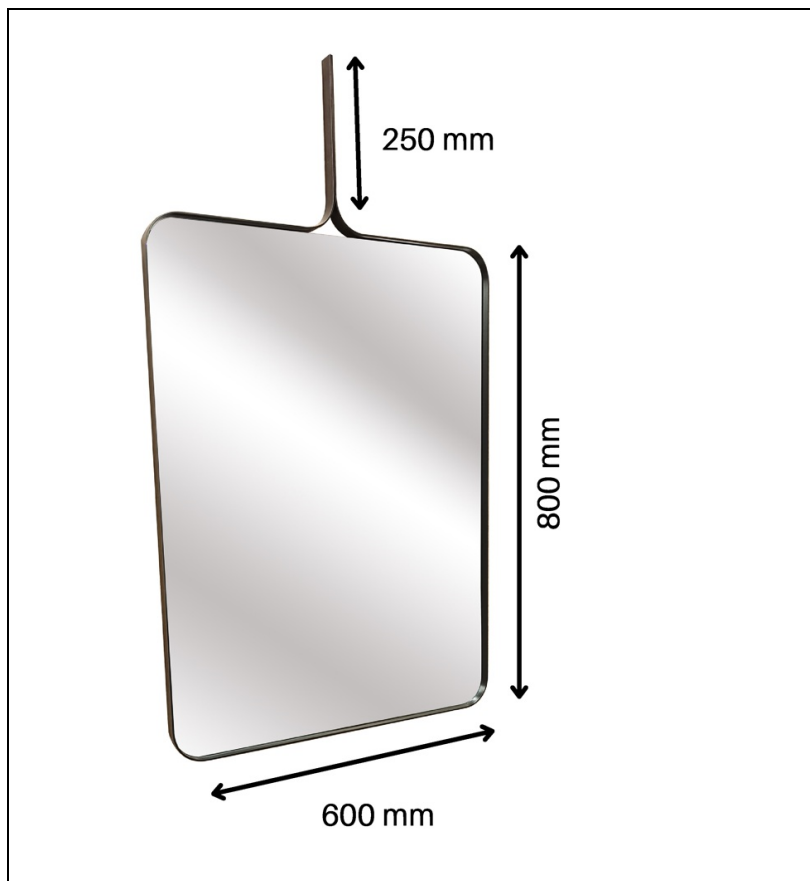

13 > noir mat

Caractéristiques

- à suspendre, cadre métallique blackmat
- Fixations incluses
- Largeur 650 mm
- Garantie 3 ans