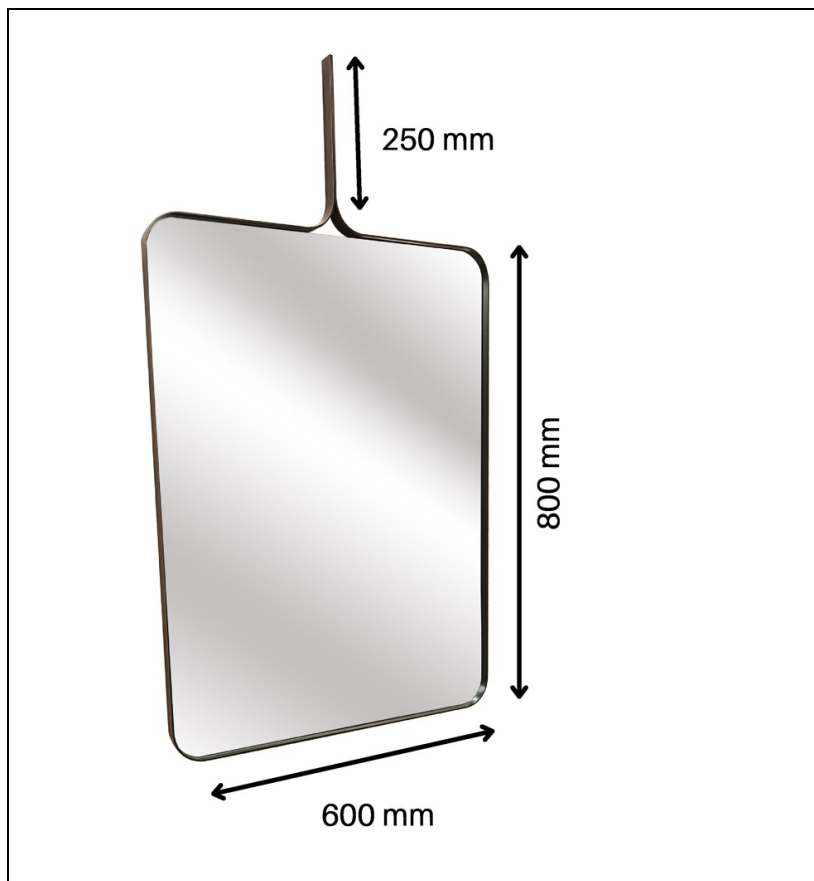

13 > noir mat

Caractéristiques

- A suspendre, cadre métallique blackmat
- Fixations incluses
- Largeur 650 mm
- Garantie 3 ans