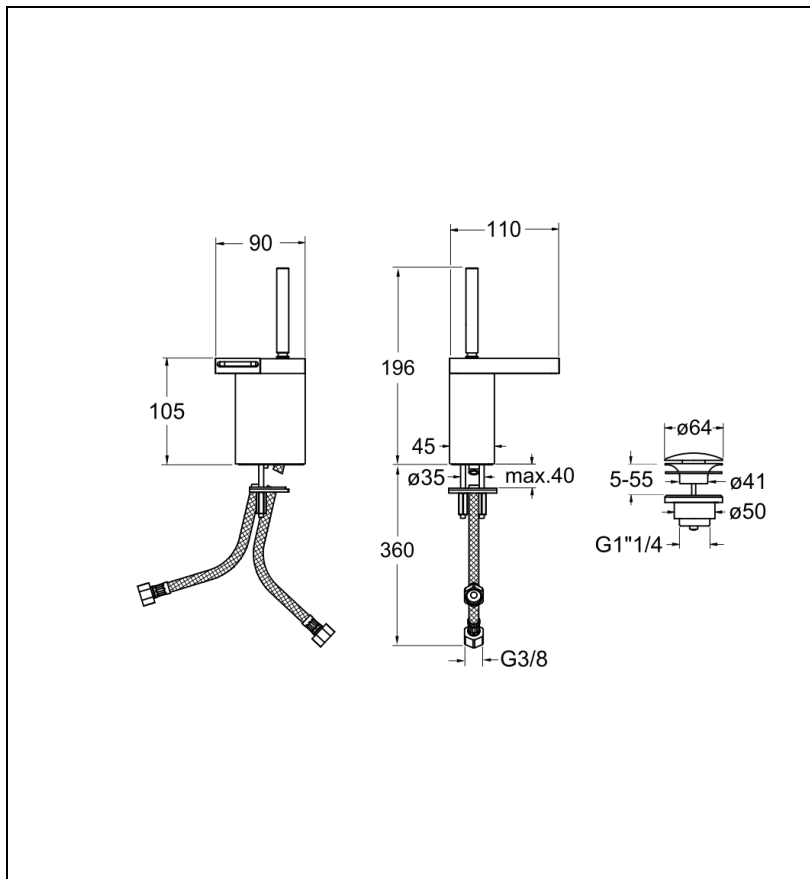

51 > chromé

Caractéristiques

- Bec cascade; Vidage laiton up and down
- Cartouche Life Time
- Flexibles anti-torsion
- Saillie 110 mm
- Garantie 8 ans