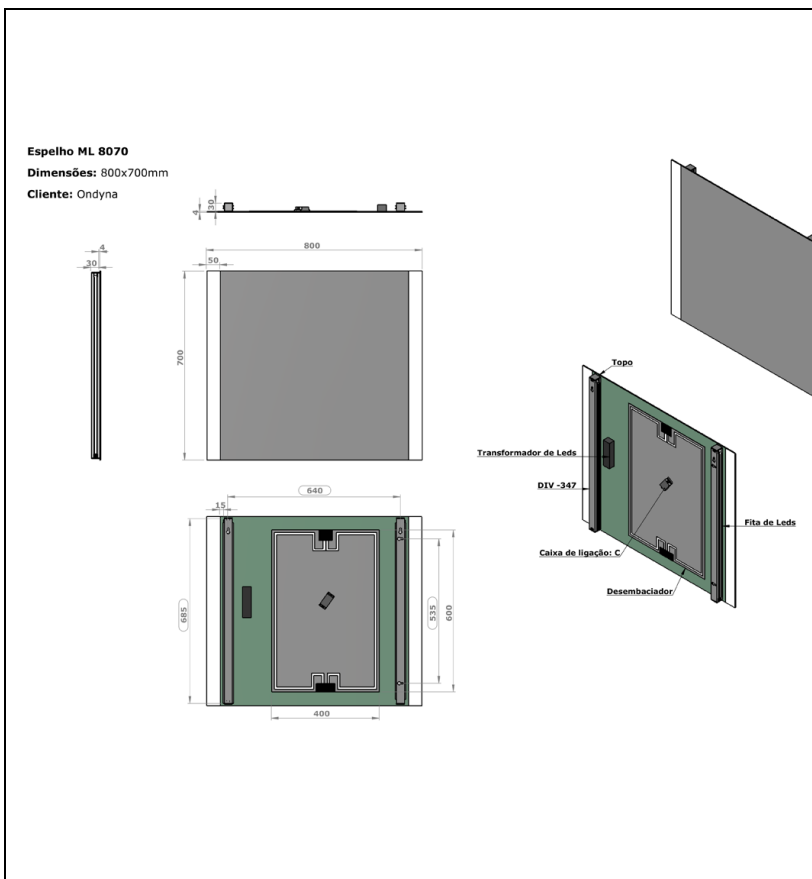

## ML8070 : Miroir ECLAIRANT a leds MIROIRS

## Caractéristiques

- Eclairage leds 2 x 5 W IP44
- Miroir épaisseur 4 mm
- Puissance consommée 19,9 W
- Garantie 2 ans