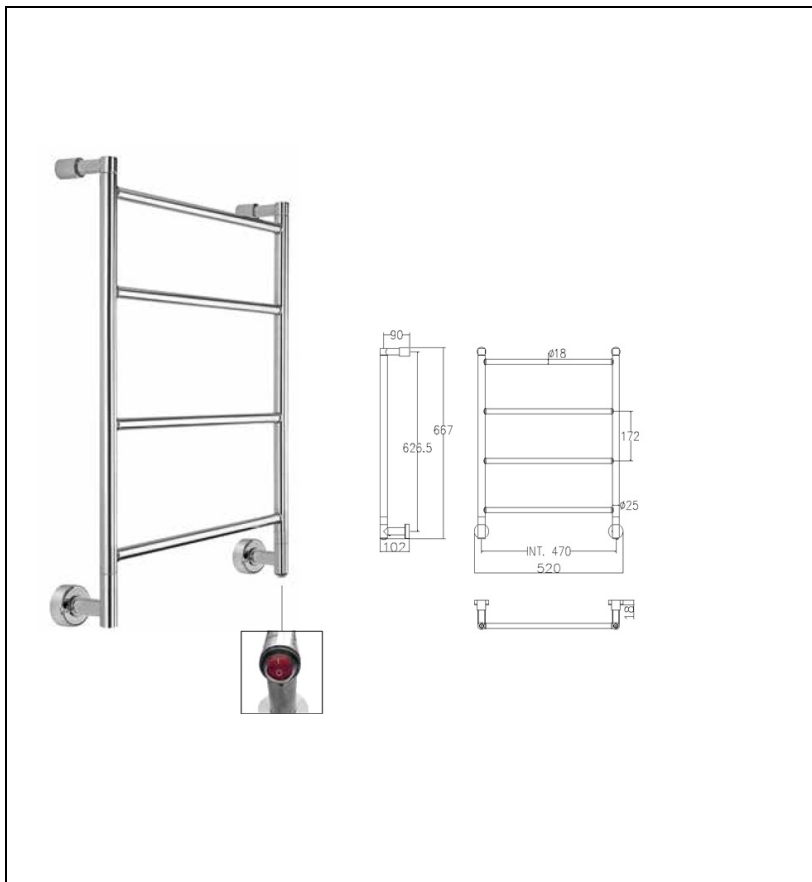

MMI58213 : SECHE SERVIETTE MINI ELECTRIQUE 4 BARRES BLACKMAT SECHE-SERVIETTE

13 > noir mat

Caractéristiques

- Sèche-serviette mini électrique 70 W
- Prise apparente
- Hauteur 635 mm
- Largeur 500 mm
- Diamètre 25 mm
- Garantie 0 ans