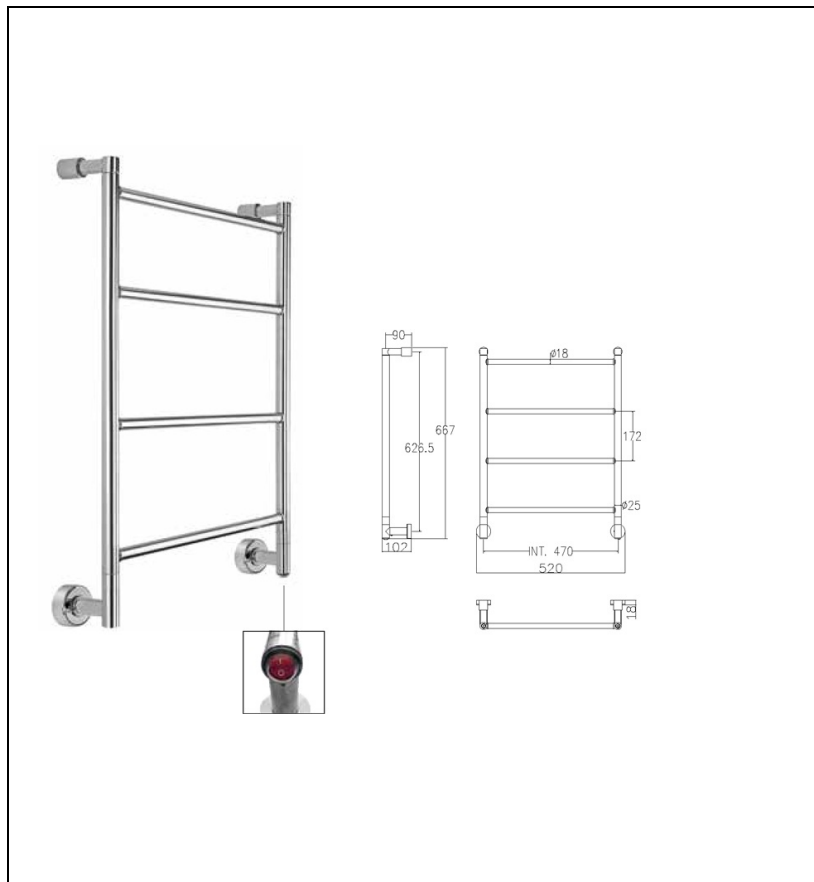

MMI58228 : SECHE SERVIETTE MINI ELECTRIQUE
4 BARRES INOX SECHE-SERVIETTE

28 > inox AISI 316 L

Caractéristiques

- Prise apparente
- Garantie 2 ans