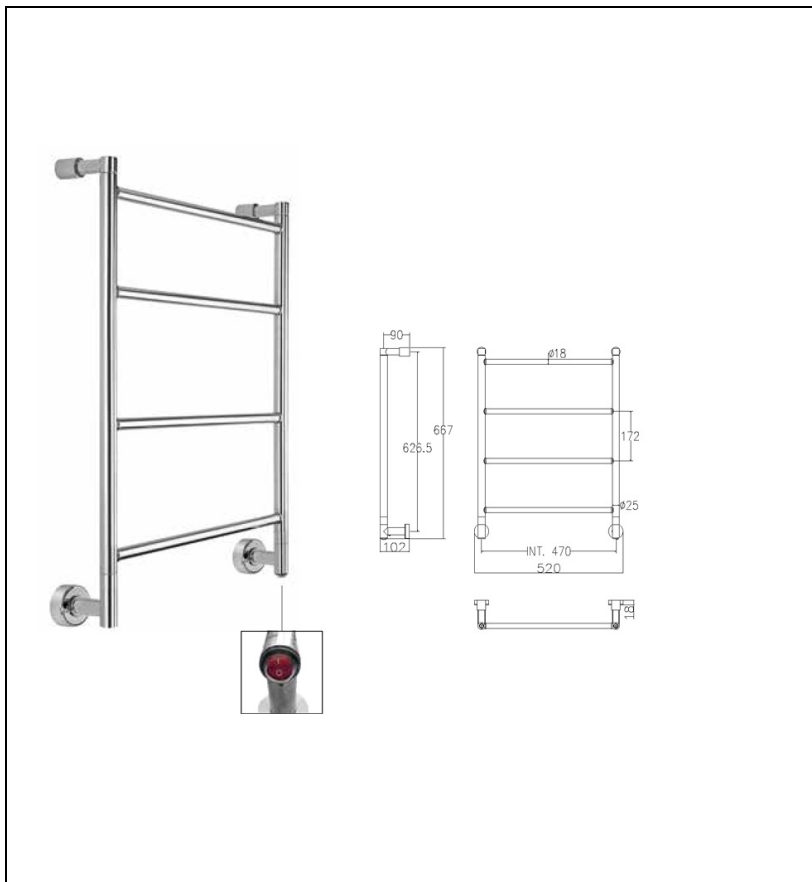

# MMI58251 : SECHE SERVIETTE MINI ELECTRIQUE 4 BARRES CHROME SECHE-SERVIETTE

51 > chromé

## Caractéristiques

- Sèche-serviette mini électrique 70 W
- Prise apparente
- Hauteur 635 mm
- Largeur 500 mm
- Diamètre 25 mm
- Garantie 0 ans