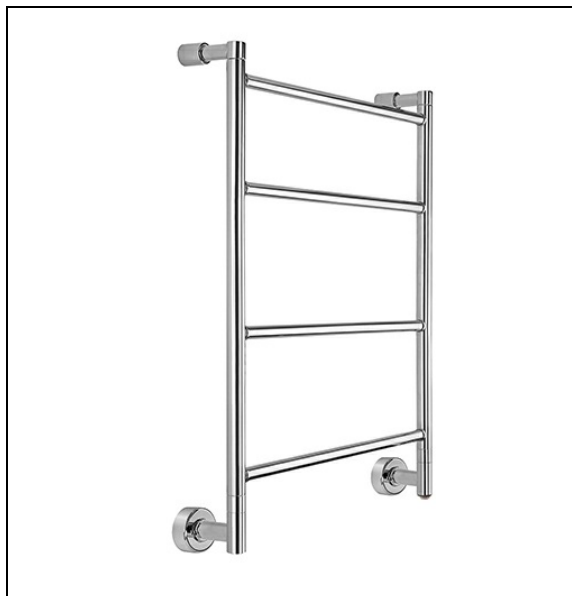

# MMI58251 : SECHE SERVIETTE MINI ELECTRIQUE 4 BARRES CHROME SECHE-SERVIETTE

51 > chromé

## Caractéristiques

- Sèche-serviette mini électrique 70 W
- Prise apparente
- Hauteur 635 mm
- Largeur 500 mm
- Diamètre 25 mm
- Garantie 0 ans