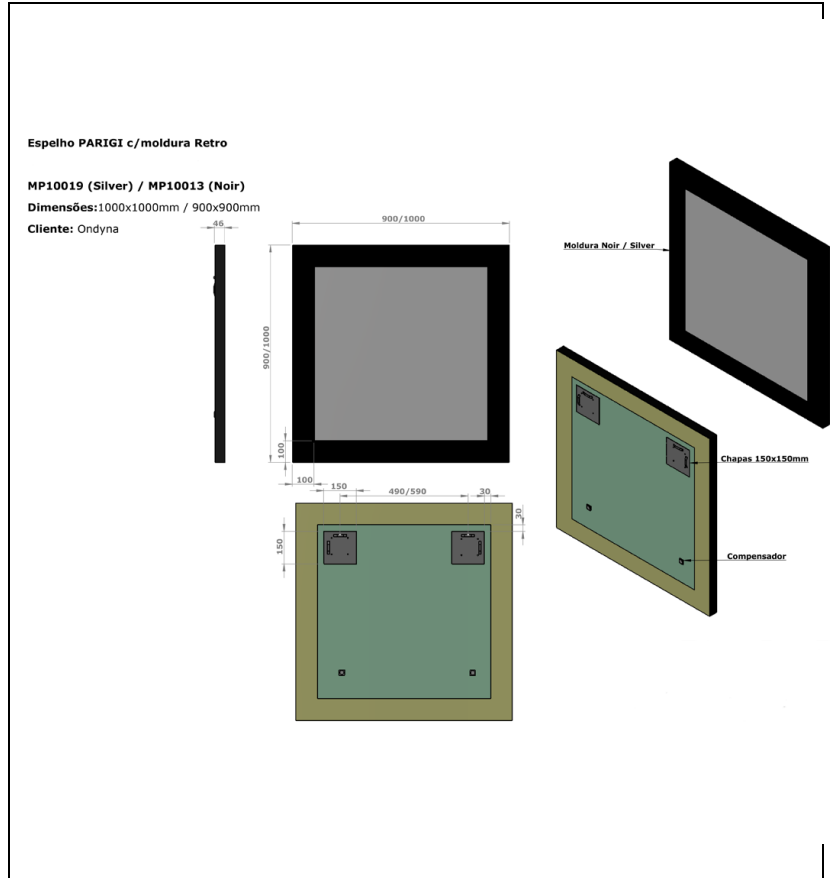

13 > noir mat

## Caractéristiques

- Cadre bois noir largeur 10 cm
- Miroir épaisseur 4 mm
- Saillie 1 000 mm
- Garantie 2 ans