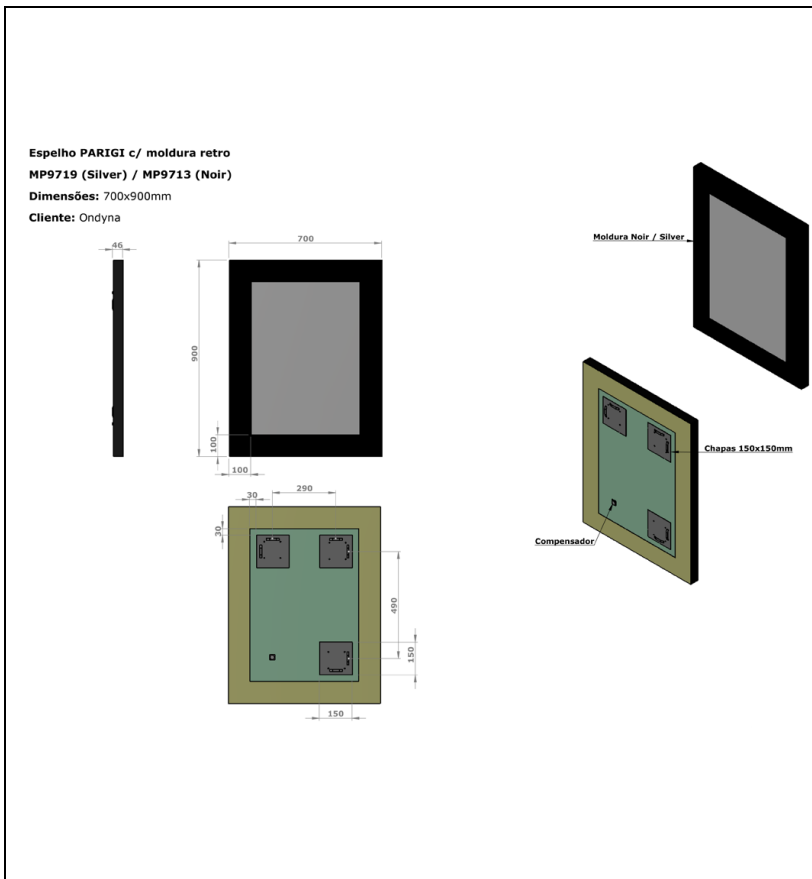

13 > noir mat

Caractéristiques

- Cadre bois noir largeur 10 cm
- Miroir épaisseur 4 mm
- Saillie 900 mm
- Garantie 2 ans