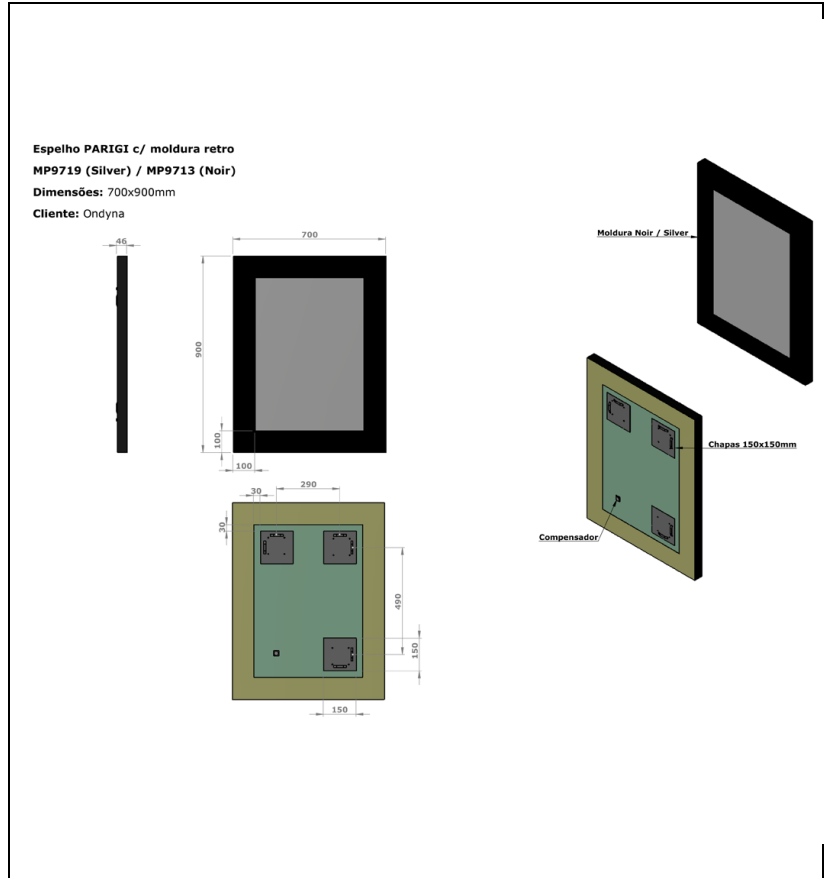

13 > noir mat

Caractéristiques

- Cadre bois noir largeur 10 cm
- Miroir épaisseur 4 mm
- Saillie 900 mm
- Garantie 2 ans