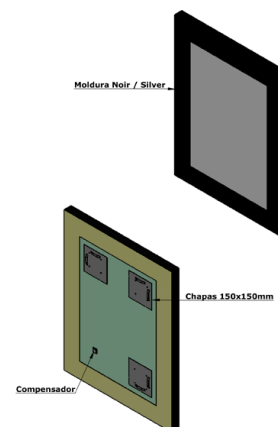

Espeho PARIGI c/ moldura retro

MP9719 (Silver) / MP9713 (Noir)

Dimensões: 700x900mm

Ciente: Ondyna

## Caractéristiques

- Cadre bois silver largeur 10 cm
- Miroir épaisseur 4 mm
- Largeur 70 cm
- Garantie 2 ans