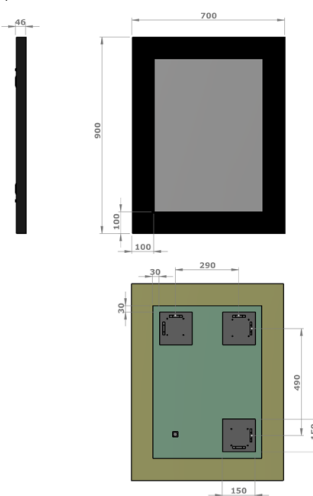

Espeho PARIGI c/ moldura retro

MP9719 (Silver) / MP9713 (Noir)

Dimensões: 700x900mm

Ciente: Ondyna

## Caractéristiques

- Cadre bois silver largeur 10 cm
- Miroir épaisseur 4 mm
- Largeur 70 cm
- Garantie 2 ans