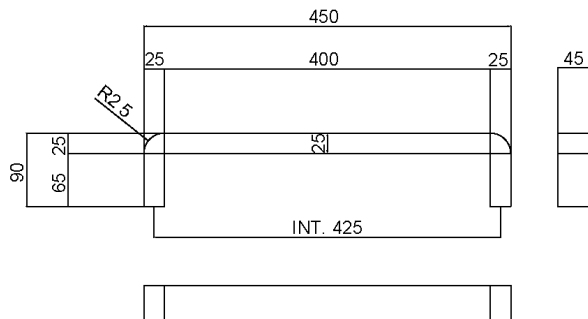

MPA68151 : SECHE SERVIETTE PANORAMA
ELECTRIQUE 1 BARRE SECHE-SERVIETTE

51 > chromé

Caractéristiques

- A composer avec une ou plusieurs barres
- 1 barre largeur 450 mm, épaisseur 25 mm
- Livré sans interrupteur - capacité 20 W
- Garantie 2 ans