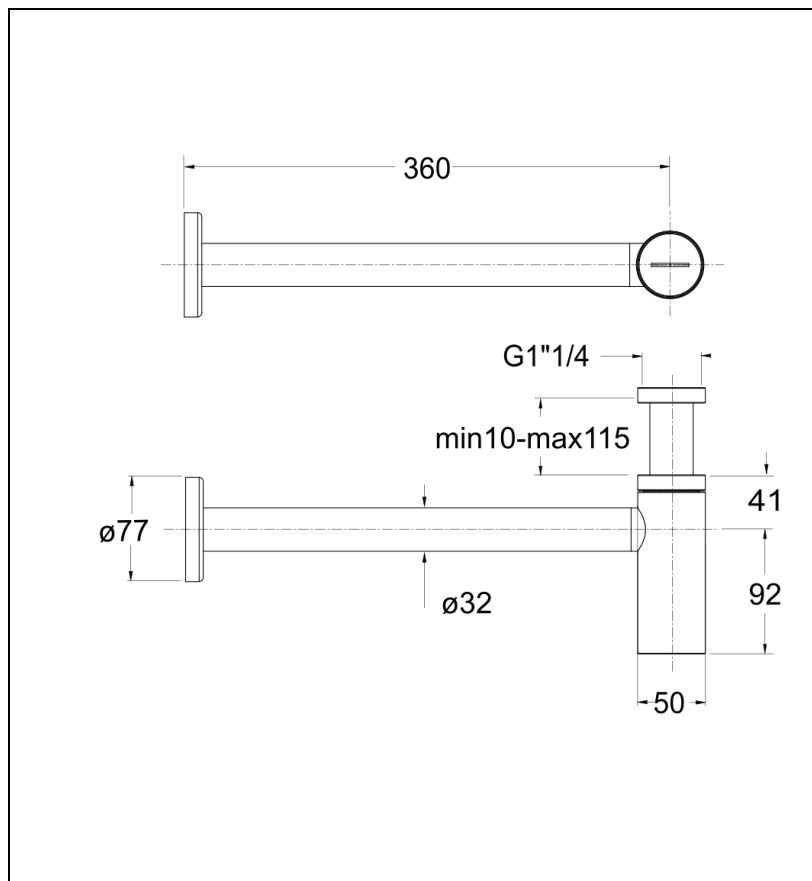

MS3413 : SIPHON LAVABO DROIT LUXE LAITON
DESIGN 35 cm NOIR VIDAGE

CRISTINA
RUBINETTERIE
ondyna

13 > noir mat

Caractéristiques

- Droit luxe 35 cm, 1"1/4
- Tube recoupable
- Noir mat
- Garantie 8 ans

7 ZAC de la Donnière - 69970 Marennes - France - Téléphone : +33 (0)4 72 78 85 10 - fax : +33 (0)0 72 78 85 11 - commandes@ondyna.fr