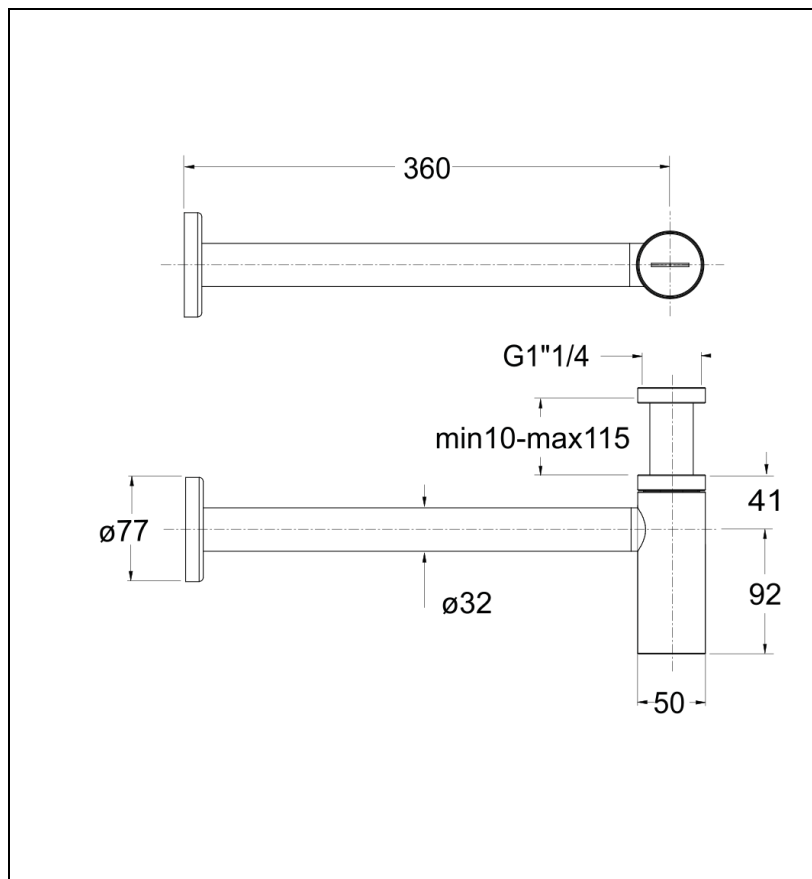

MS3413 : SIPHON LAVABO DROIT LUXE LAITON
DESIGN 35 cm NOIR VIDAGE

CRISTINA
RUBINETTERIE

ondyna

13 > noir mat

Caractéristiques

- Droit luxe 35 cm, 1"1/4
- Tube recoupable
- Blackmat
- Garantie 99 ans

7 ZAC de la Donnière - 69970 Marennes - France - Téléphone : +33 (0)4 72 78 85 10 - fax : +33 (0)0 72 78 85 11 - commandes@ondyna.fr