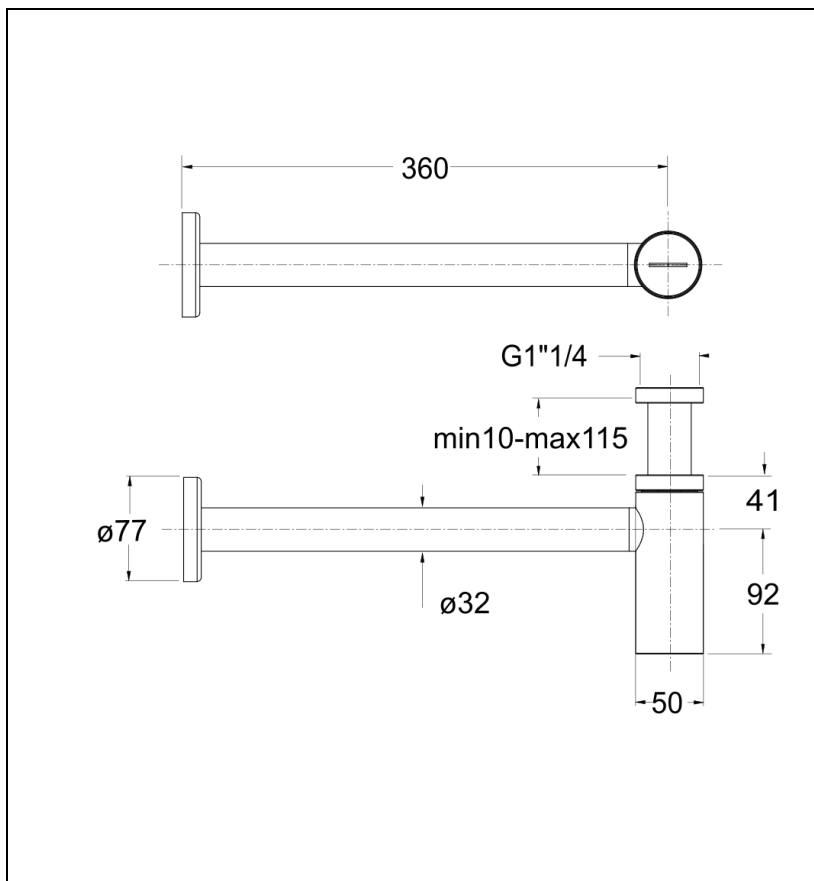

MS3424 : SIPHON LAVABO DROIT LUXE LAITON  
DESIGN 35 cm BLANC VIDAGE

CRISTINA  
RUBINETTERIE

ondyna

24 > blanc mat

## Caractéristiques

- Longueur 35 cm
- 1"1/4
- Garantie 99 ans

7 ZAC de la Donnière - 69970 Marennnes - France - Téléphone : +33 (0)4 72 78 85 10 - fax : +33 (0)0 72 78 85 11 - commandes@ondyna.fr