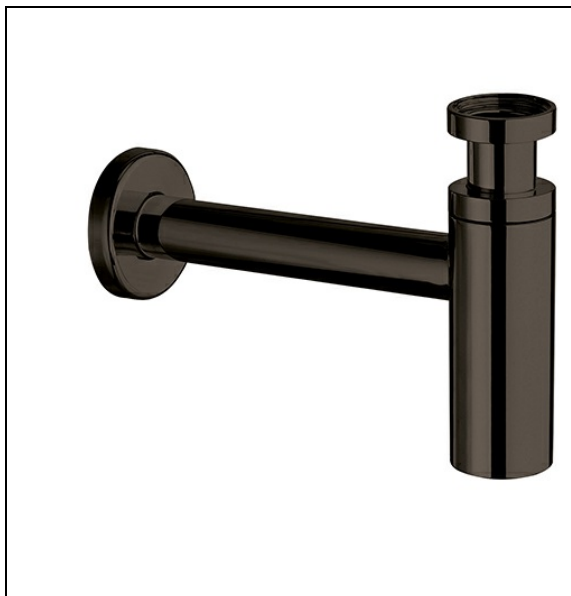

MS3472 : SIPHON LAVABO DROIT LUXE LAITON  
DESIGN 35 cm CHROME NOIR VIDAGE

CRISTINA  
RUBINETTERIE

ondyna

72 > chromé noir

## Caractéristiques

- Longueur 35 cm
- 1"1/4
- Garantie 99 ans

7 ZAC de la Donnière - 69970 Marennes - France - Téléphone : +33 (0)4 72 78 85 10 - fax : +33 (0)0 72 78 85 11 - commandes@ondyna.fr