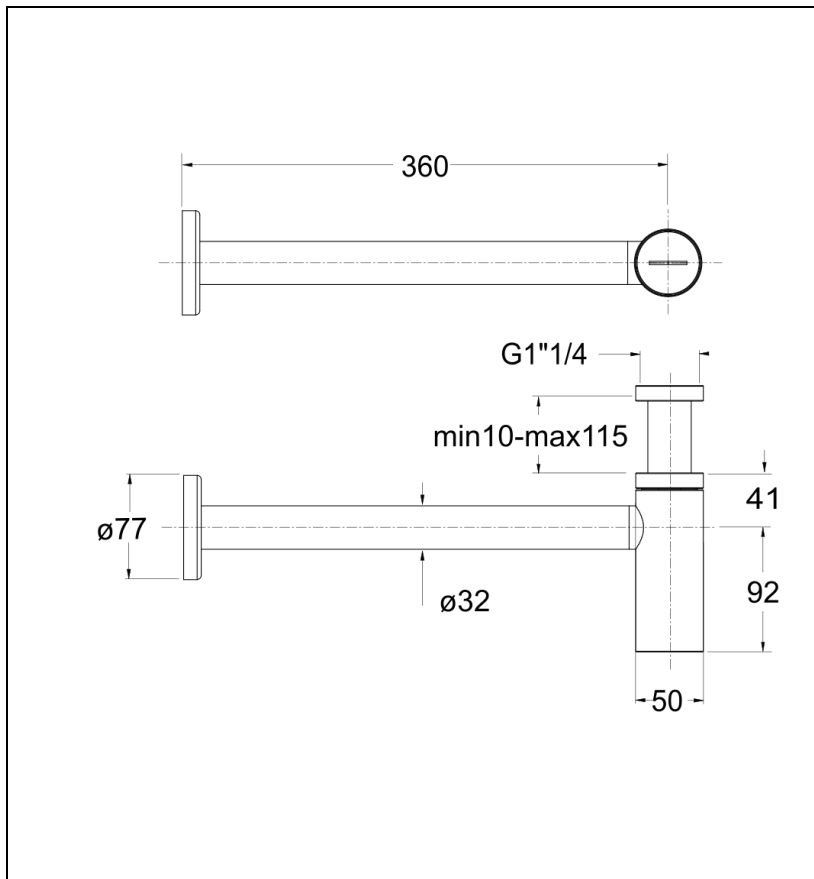

MS3472 : SIPHON LAVABO DROIT LUXE LAITON  
DESIGN 35 cm CHROME NOIR VIDAGE

CRISTINA  
RUBINETTERIE

ondyna

72 > chromé noir

## Caractéristiques

- Longueur 35 cm
- 1"1/4
- Garantie 99 ans

7 ZAC de la Donnière - 69970 Marennes - France - Téléphone : +33 (0)4 72 78 85 10 - fax : +33 (0)0 72 78 85 11 - commandes@ondyna.fr