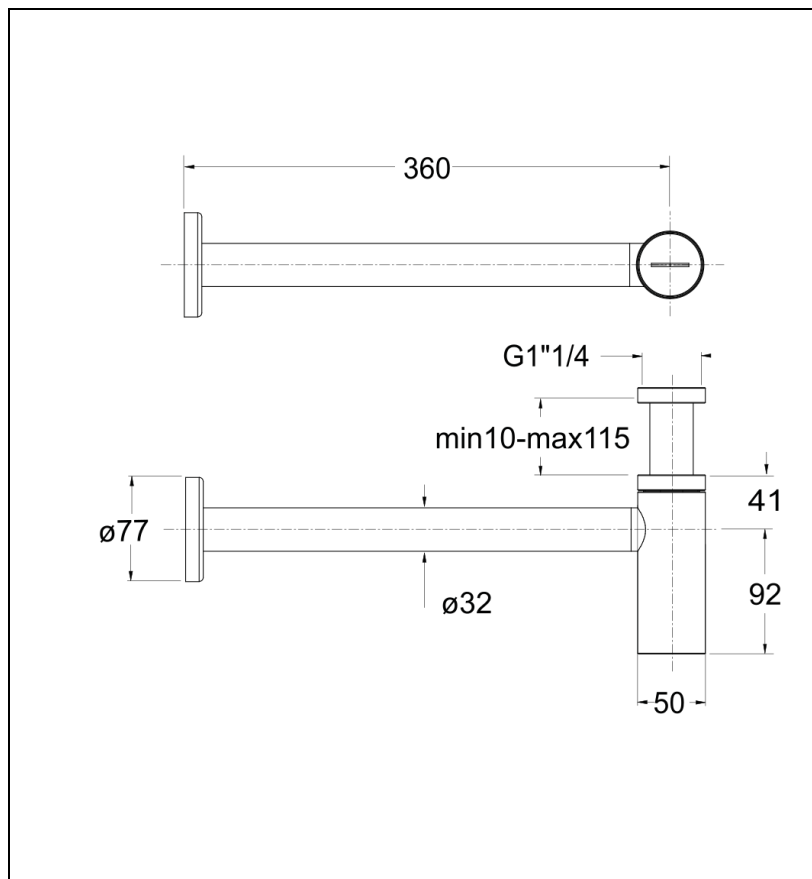

MS3477 : SIPHON LAVABO DROIT LUXE LAITON
DESIGN 35 cm METAL BROSSE VIDAGE

77 > métal brossé

Caractéristiques

- Longueur 35 cm
- 1"1/4
- Garantie 99 ans

7 ZAC de la Donnière - 69970 Marennes - France - Téléphone : +33 (0)4 72 78 85 10 - fax : +33 (0)0 72 78 85 11 - commandes@ondyna.fr