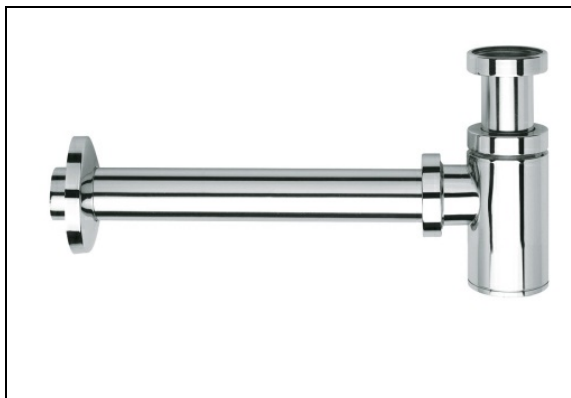

MS3651 : Siphon de lavabo/bidet laiton design  
VIDAGE

51 > chromé

## Caractéristiques

- Droit luxe 35 cm, 1"1/4
- Tube recoupable
- Spécifique Bidet
- Garantie 99 ans