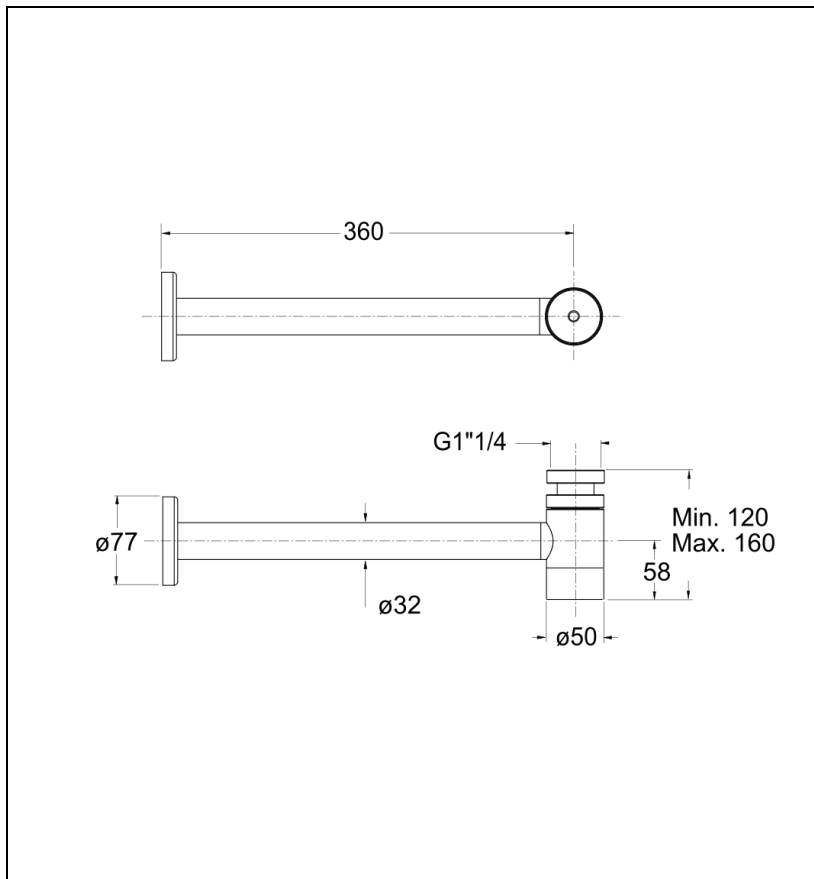

MS3651 : Siphon de lavabo/bidet laiton design  
VIDAGE

51 > chromé

## Caractéristiques

- Droit luxe 35 cm, 1"1/4
- Tube recoupable
- Spécifique Bidet
- Garantie 99 ans