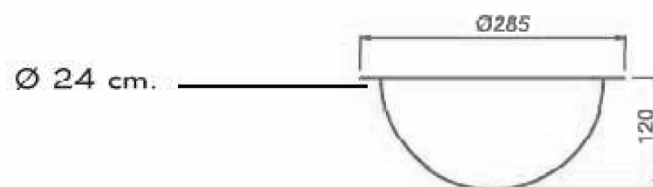

MS43 : Vasque inox à encastrer VASQUE INOX

CRISTINA
RUBINETTERIE

ondyna

Caractéristiques

- Inox AISI 304
- Epaisseur / bonde : 1 mm; gabarit de découpe : 24 cm
- Sans trop-plein, sans bonde, Poids 0.9 kg
- Garantie 2 ans