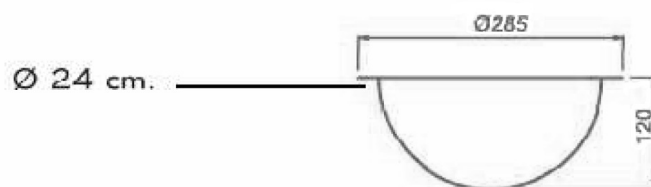

MS43 : Vasque inox à encastrer VASQUE INOX

CRISTINA
RUBINETTERIE

ondyna

Caractéristiques

- Inox AISI 304
- Epaisseur / bonde : 1 mm, gabarit de découpe : 24 cm
- Sans trop plein, sans bonde, poids 0.9 kg
- Garantie 2 ans