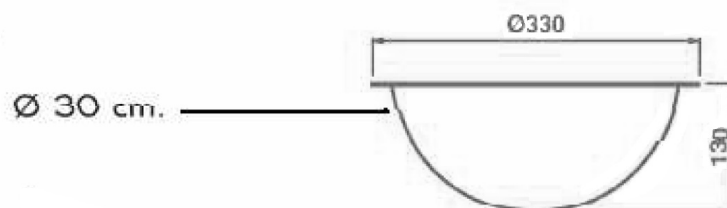

MS44 : Vasque inox à encastrer VASQUE INOX

CRISTINA
RUBINETTERIE

ondyna

Caractéristiques

- Inox AISI 304
- Epaisseur / bonde : 1 mm, gabarit de découpe : 30 cm
- Sans trop plein, sans bonde, poids 1 kg
- Garantie 2 ans