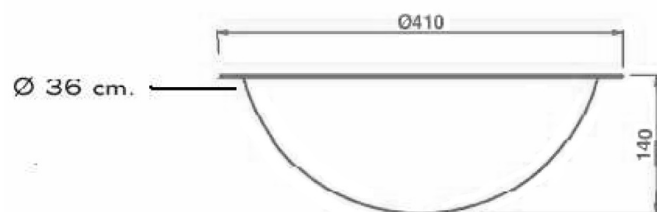

## Caractéristiques

- Inox AISI 304
- Epaisseur / bonde : 1 mm; gabarit de découpe : 36 cm
- Sans trop plein, sans bonde, Poids 1,95 kg
- Garantie 2 ans