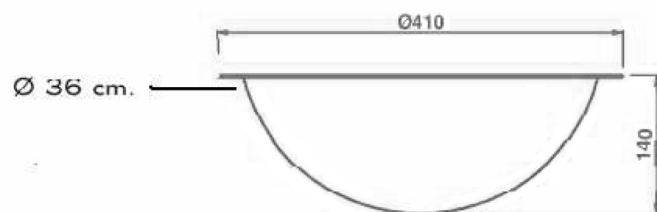

MS50 : Vasque inox à encastrer VASQUE INOX

CRISTINA
RUBINETTERIE

ondyna

Caractéristiques

- Inox AISI 304
- Epaisseur / bonde : 1 mm, gabarit de découpe : 36 cm
- Sans trop plein, sans bonde, poids 1,95 kg
- Garantie 2 ans