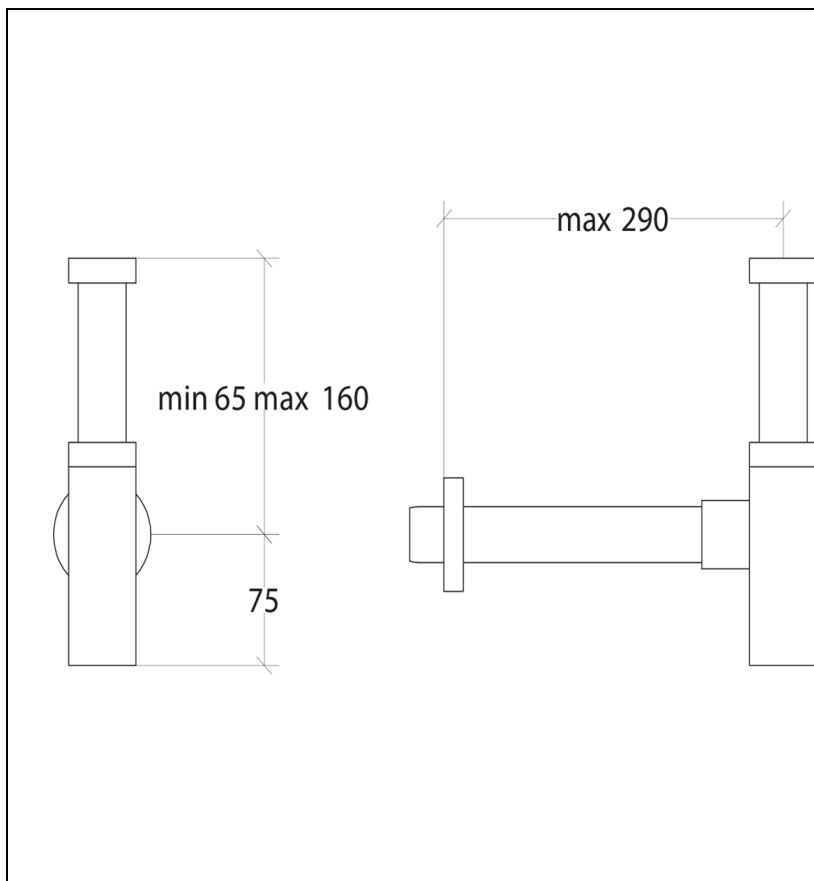

MS53913 : Siphon de lavabo laiton carré VIDAGE

CRISTINA
RUBINETTERIE

ondyna

13 > noir mat

Caractéristiques

- Droit 35 cm
- 1"1/4
- Garantie 2 ans