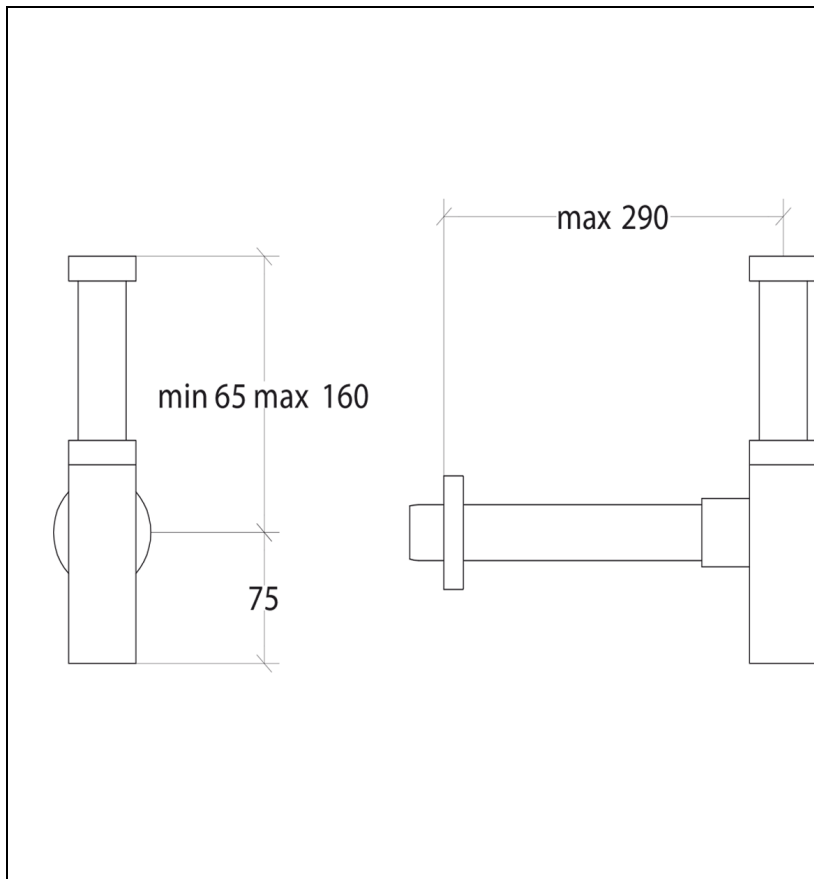

13 > noir mat

Caractéristiques

- Droit 35 cm
- 1"1/4
- Garantie 2 ans