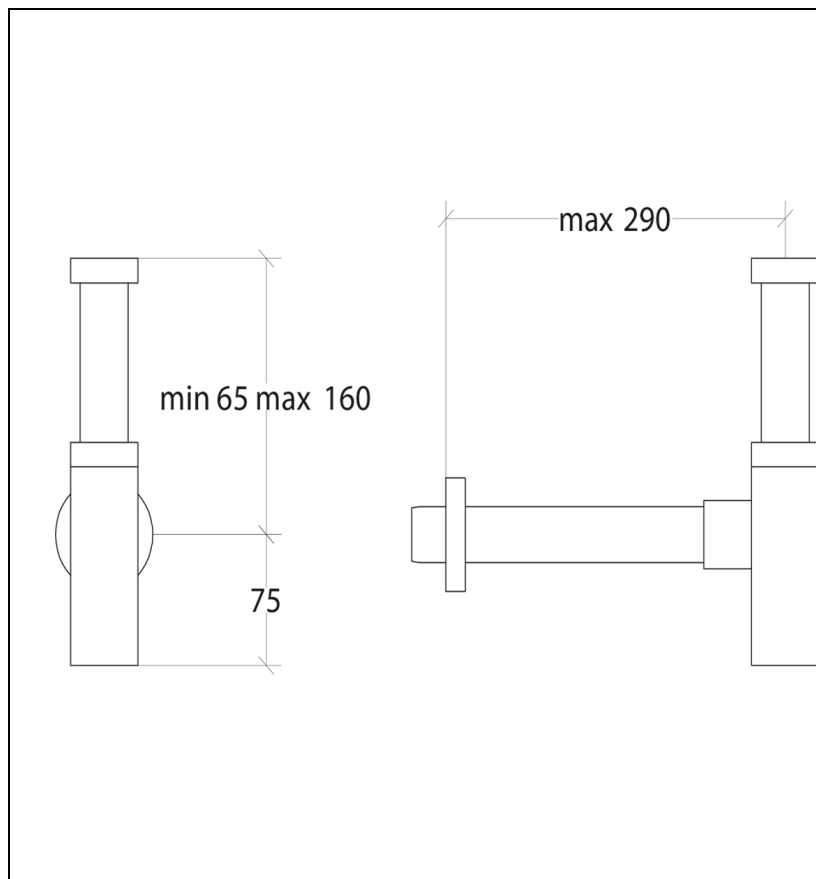

MS53951 : Siphon de lavabo laiton carré VIDAGE

CRISTINA  
RUBINETTERIE

ondyna

51 > chromé

## Caractéristiques

- Droit 35 cm
- 1"1/4
- Garantie 2 ans