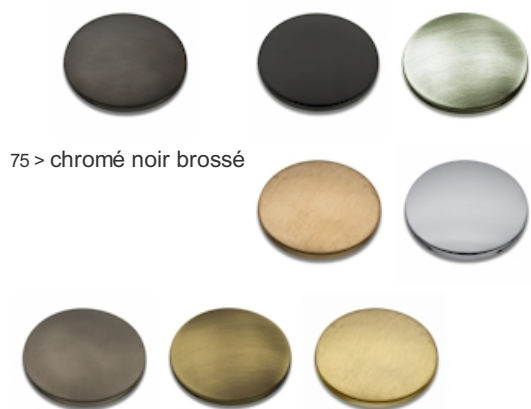

MSE57275 : Sèche-serviettes électrique avec interrupteur chromé noir brossé SECHE-SERVIETTE

75 > chromé noir brossé

Caractéristiques

- Laiton chromé
- 4 barres
- Avec interrupteur
- Garantie 2 ans