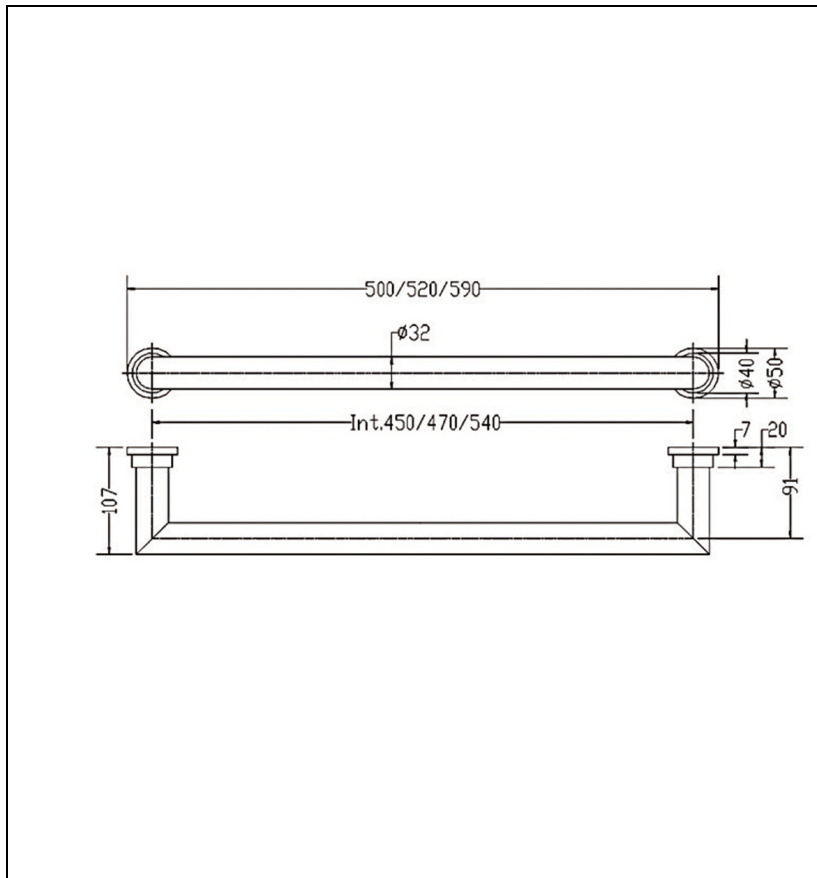

MSE6215251 : SECHE SERVIETTE SERENO  
ELECTRIQUE 1 BARRE CHROME SECHE-  
SERVIETTE

CRISTINA  
RUBINETTERIE  
ondyna

51 > chromé

## Caractéristiques

- Largeur 520 mm
- Garantie 2 ans